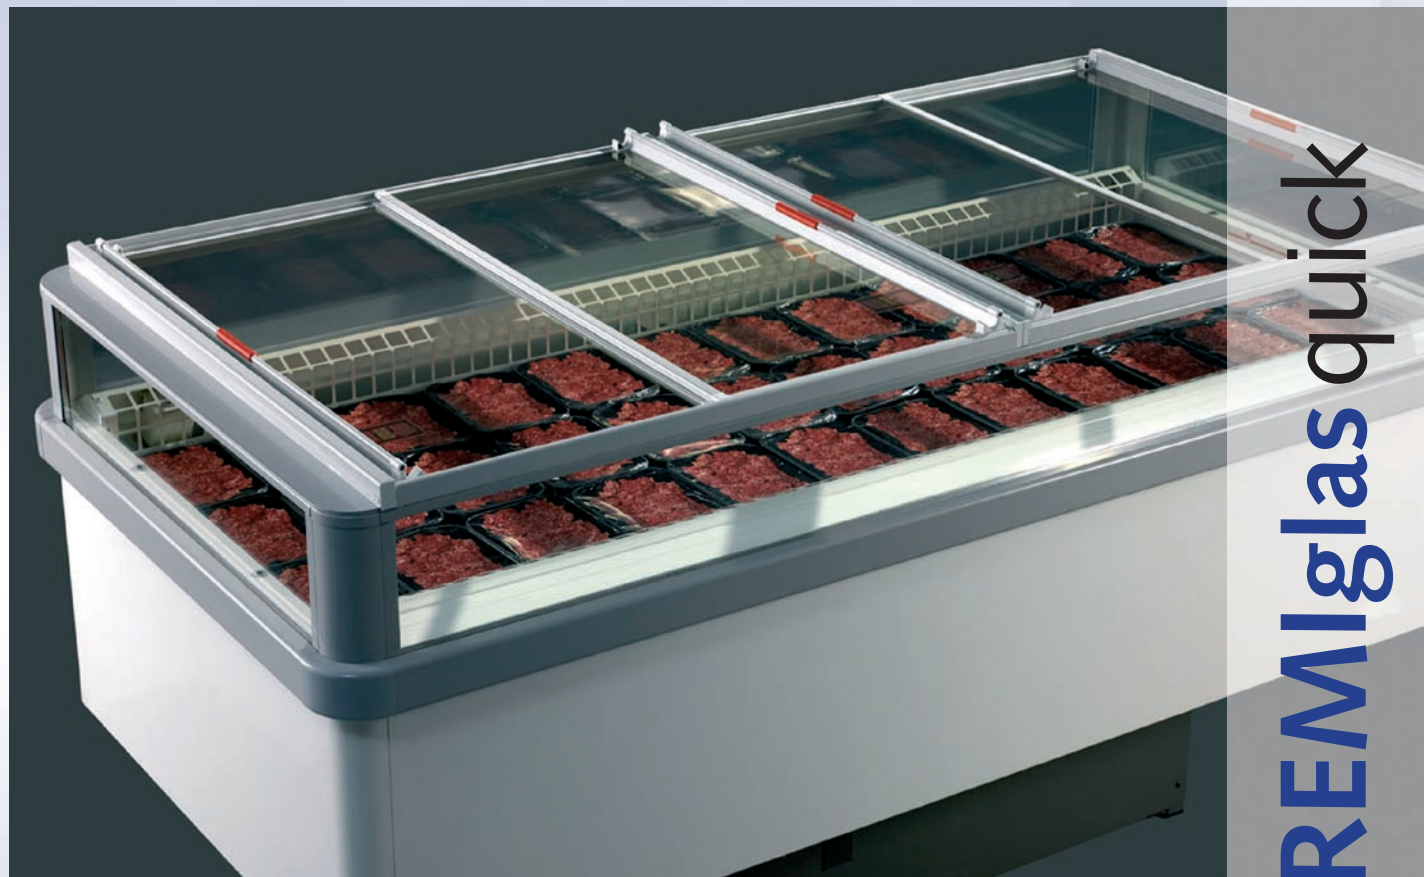

Szklane pokrywy dla gondol typu „plug-in”

REMIglas quick

IDEALNA WIDOCZNOŚĆ CHŁODZONYCH PRODUKTÓW

SPEŁNIAJĄ EUROPEJSKIE NORMY HACCP

OSZCZĘDNOŚĆ ZUŻYCIA ENERGII DO 40%

STABILIZACJA TEMPERATURY W URZĄDZENIU

STAŁA, WYSOKA JAKOŚĆ PRODUKTÓW

IDEALNA EKSPOZYCJA TOWARU

PRZYJAZNE DLA ŚRODOWISKA NATURALNEGO

ZNAKOMITE DLA DOPOSAŻANIA UŻYWANYCH URZĄDZEŃ

LEKKI BIEG SZYB

REMIS

REMIglas quick

Przesuwne pokrywy szklane dla gondol typu „plug-in”

Pokrywy REMIglas quick gwarantują bezkonkurencyjnie niskie zużycie energii elektrycznej.

Polepszona prezentacja produktów w sklepie sprzyja wzrostowi sprzedaży. Oryginalne pokrywy Remisa zapewniają równomierną temperaturę przechowywanych produktów w całym meblu chłodniczym oraz znakomitą ich ekspozycję dla klienta.

REMIglas quick są wygodne w zastosowaniu. Mogą być instalowane w zależności od potrzeb w dowolnym miejscu w supermarkecie – na urządzeniach w plusowym bądź minusowym zakresie chłodzenia.

Pokrywy REMIglas quick ułatwiają przestrzeganie europejskich norm HACCP