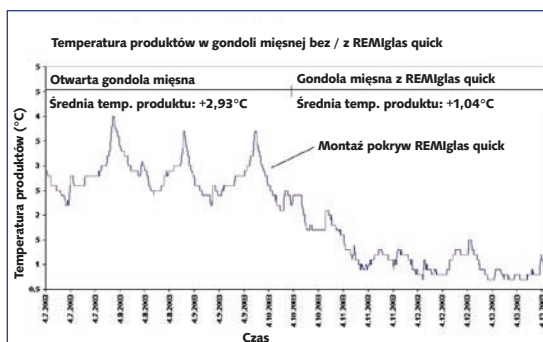

Pokrywy REMIglas quick ułatwiają przestrzeganie europejskich norm HACCP

W przyszłości inspektorzy będą dokładniej kontrolować żywność przechowywaną w meblach chłodniczych. Przede wszystkim będą sprawdzać, czy utrzymywana jest odpowiednia temperatura produktów, niezależnie od czynników zewnętrznych w sklepie – i to 24 godziny na dobę, 7 dni w tygodniu.

Oszczędność energii do 40%

System pokryw REMIglas quick dla bonet typu „plug-in” zapewnia znaczącą i natychmiastową oszczędność zużywanej energii. Dzięki spadkowi zużycia energii do 40% Państwa inwestycja zamortyzuje się już w krótkim czasie.

Wysoka jakość przechowywanych towarów

Stosowanie pokryw REMIglas quick zapewnia utrzymanie właściwej temperatury przechowywanych produktów, które są jednocześnie lepiej widoczne dla klienta. Odpowiednia prezentacja towarów mrożonych ma pozytywny wpływ na całą ekspozycję towarów chłodzonych w sklepie, a tym samym na wyniki sprzedaży. W przypadku awarii zasilania lub urządzenia zastosowany system zabezpiecza towar przed całkowitym rozmrożeniem na kilka godzin.

Doskonała ekspozycja i zwiększenie sprzedaży mrożonek

Oferta różnego typu produktów w sklepie będzie zawsze przynosiła lepsze rezultaty w sprzedaży, jeśli towar będzie wysokiej jakości. Państwa klient będzie zadowolony z łatwego dostępu do produktów – pokrywy REMIglas quick przesuwają się łatwo, nie zacinają się, gdyż Remis zwraca uwagę na jakościowe elementy prowadzące w systemie pokryw.

Dbalność o środowisko naturalne – wzrost image'u sklepu

Państwa klienci są świadomi, że oszczędność energii ma bardzo duże znaczenie dla naszego środowiska naturalnego. Dla klienta coraz bardziej liczy się nie tylko komfort zakupów, ale i zaangażowanie w ochronę środowiska, dlatego z pewnością odwiedzi Was ponownie.

Możliwość doposażania mebli chłodniczych

Pokrywami REMIglas quick można doposażać prawie wszystkie urządzenia chłodnicze obecnie już używane w sklepie – i to w dowolnym momencie. Ich montaż przebiega szybko i sprawnie. Przy tym efekt oszczędności widoczny jest już bezpośrednio po montażu.

REMIS

Mathias-Brüggen-Str. 67-69
D-50829 Köln
Telefon +49 - 221 / 7 88 80 - 0
Faks +49 - 221 / 7 88 80 - 249
www.remis.de · remis@remis.de