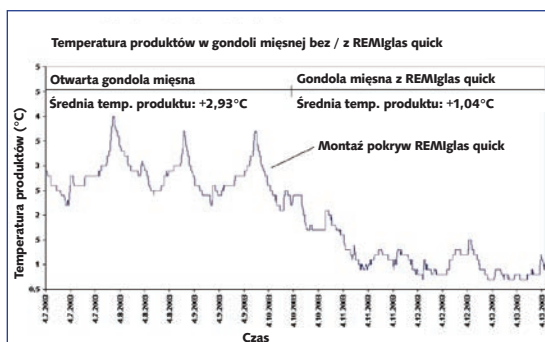

Pokrywy REMIglas quick ułatwiają przestrzeganie europejskich norm HACCP

W przyszłości inspektorzy będą dokładniej kontrolować żywność przechowywaną w meblach chłodniczych. Przede wszystkim będą sprawdzać, czy utrzymywana jest odpowiednia temperatura produktów, niezależnie od czynników zewnętrznych w sklepie – i to 24 godziny na dobę, 7 dni w tygodniu.

Oszczędność energii do 40%

System pokryw REMIglas quick dla bonet typu „plug-in” zapewnia znaczącą i natychmiastową oszczędność zużywanej energii. Dzięki spadkowi zużycia energii do 40% Państwa inwestycja zamortyzuje się już w krótkim czasie.

Wysoka jakość przechowywanych towarów

Stosowanie pokryw REMIglas quick zapewnia utrzymanie właściwej temperatury przechowywanych produktów, które są jednocześnie lepiej widoczne dla klienta. Odpowiednia prezentacja towarów mrożonych ma pozytywny wpływ na całą ekspozycję towarów chłodzonych w sklepie, a tym samym na wyniki sprzedaży. W przypadku awarii zasilania lub urządzenia zastosowany system zabezpiecza towar przed całkowitym rozmrożeniem na kilka godzin.

Doskonała ekspozycja i zwiększenie sprzedaży mrożonek

Oferta różnego typu produktów w sklepie będzie zawsze przynosiła lepsze rezultaty w sprzedaży, jeśli towar będzie wysokiej jakości. Państwa klient będzie zadowolony z łatwego dostępu do produktów – pokrywy REMIglas quick przesuwają się łatwo, nie zacinają się, gdyż Remis zwraca uwagę na jakościowe elementy prowadzące w systemie pokryw.

Dbalność o środowisko naturalne – wzrost image'u sklepu

Państwa klienci są świadomi, że oszczędność energii ma bardzo duże znaczenie dla naszego środowiska naturalnego. Dla klienta coraz bardziej liczy się nie tylko komfort zakupów, ale i zaangażowanie w ochronę środowiska, dlatego z pewnością odwiedzi Was ponownie.

Możliwość doposażania mebli chłodniczych

Pokrywami REMIglas quick można doposażać prawie wszystkie urządzenia chłodnicze obecnie już używane w sklepie – i to w dowolnym momencie. Ich montaż przebiega szybko i sprawnie. Przy tym efekt oszczędności widoczny jest już bezpośrednio po montażu.

REMIS

Mathias-Brüggen-Str. 67-69
D-50829 Köln
Telefon +49 - 221 / 7 88 80 - 0
Faks +49 - 221 / 7 88 80 - 249
www.remis.de · remis@remis.de