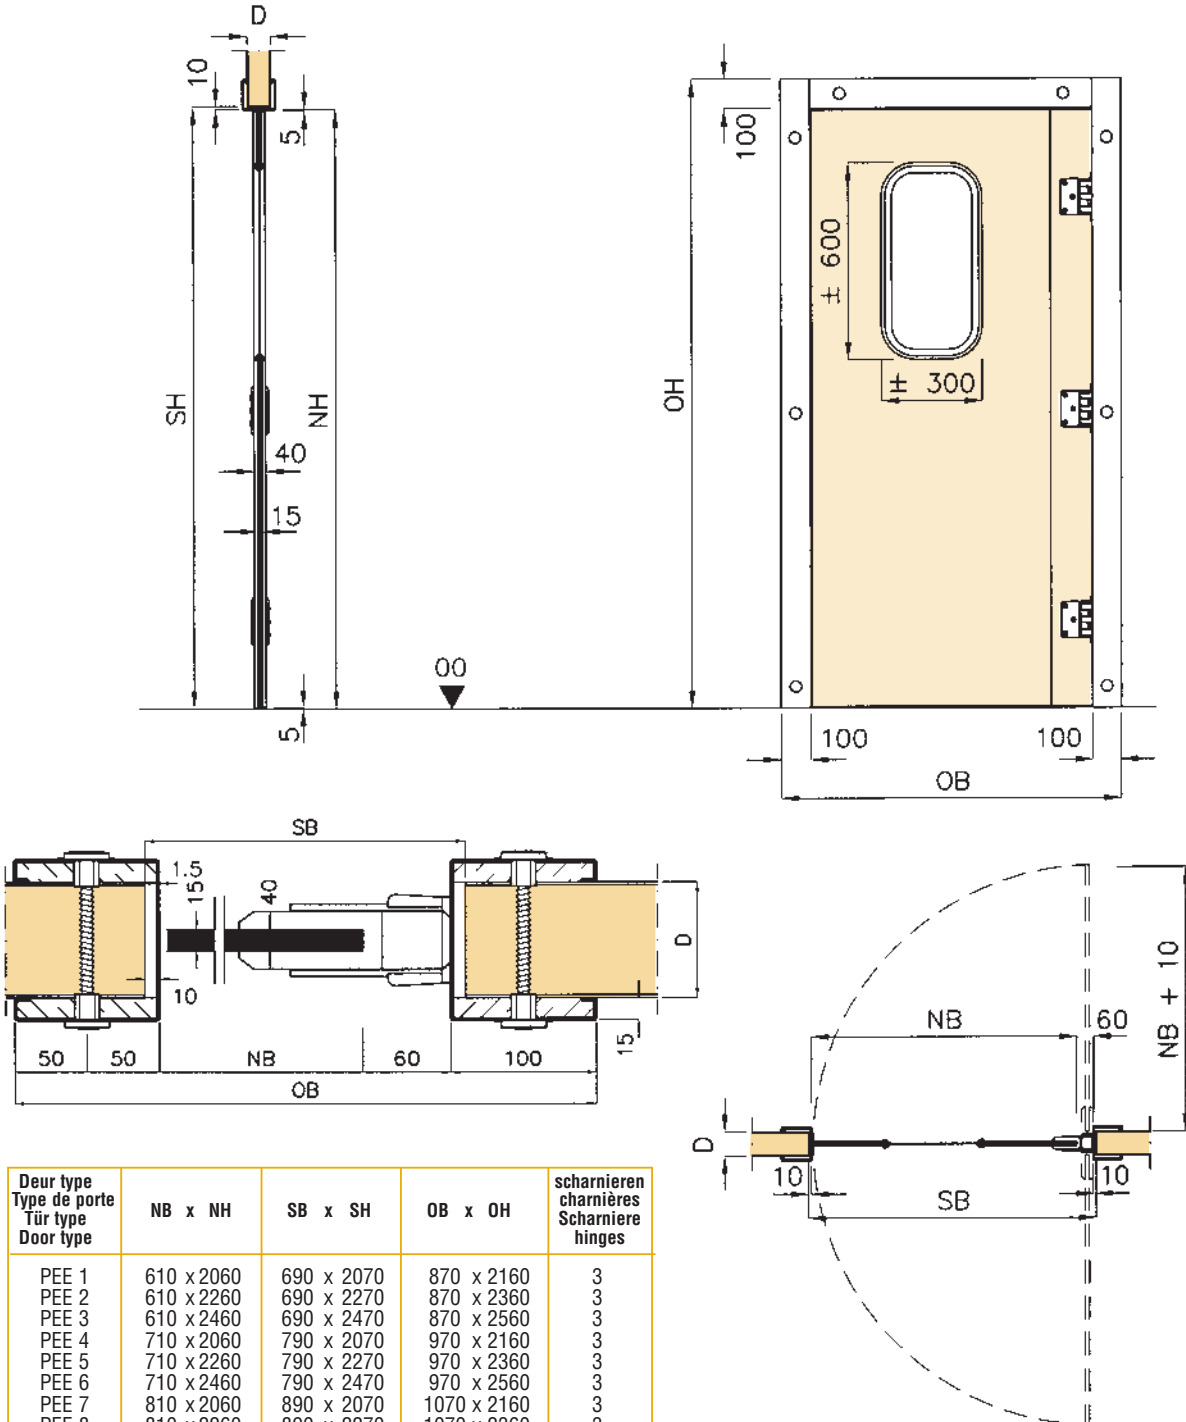

- **Cadre de porte:**

- type B:
 - cadre en aluminium double peau thermolaqué RAL 9010 - blanc
 - épaisseur du cadre adaptée à l'épaisseur des parois ou mur à partir de 60 mm
 - pour montage sur maçonnerie veuillez nous consulter
- type C:
 - cadre en acier inoxydable AISI 304 - 15/10 mm
 - épaisseur du cadre adaptée à l'épaisseur des parois ou murs
 - pour montage sur maçonnerie veuillez nous consulter

- **Vantail:**

- feuille de porte en polyéthylène massif
- épaisseur 15 mm
- qualité alimentaire
- couleur standard: blanc
- absolument exempt à l'absorption d'eau
- avec oculus oval 300 x 600 mmh par battant
- les portes sont non hermétique

- **Quincaillerie:**

- charnières PVC "Delrin", blocqable à 90° d'ouverture
- rayon de braquage 180° par battant

- **Options:**

- couleurs spéciales
- cadre de porte en inox AISI 316 - 15/10 mm
- buttoirs de porte en polyéthylène 160 mm
- passage de rail 300 x 400 mmh
- passage de rail 400 x 500 mmh
- charnières supplémentaires
- dimensions spéciales

Deur type Type de porte Tür type Door type	NB x NH	SB x SH	OB x OH	scharnieren charnières Scharniere hinges
PEE 1	610 x 2060	690 x 2070	870 x 2160	3
PEE 2	610 x 2260	690 x 2270	870 x 2360	3
PEE 3	610 x 2460	690 x 2470	870 x 2560	3
PEE 4	710 x 2060	790 x 2070	970 x 2160	3
PEE 5	710 x 2260	790 x 2270	970 x 2360	3
PEE 6	710 x 2460	790 x 2470	970 x 2560	3
PEE 7	810 x 2060	890 x 2070	1070 x 2160	3
PEE 8	810 x 2260	890 x 2270	1070 x 2360	3
PEE 9	810 x 2460	890 x 2470	1070 x 2560	3
PEE 10	910 x 2060	990 x 2070	1170 x 2160	3
PEE 11	910 x 2260	990 x 2270	1170 x 2360	3
PEE 12	910 x 2460	990 x 2470	1170 x 2560	3
PEE 13	1010 x 2060	1090 x 2070	1270 x 2160	3
PEE 14	1010 x 2260	1090 x 2270	1270 x 2360	3
PEE 15	1010 x 2460	1090 x 2470	1270 x 2560	3
PEE 16	1110 x 2460	1190 x 2470	1370 x 2560	3
PEE 17	1110 x 2460	1190 x 2470	1370 x 2560	3
PEE 18	1110 x 2460	1190 x 2470	1370 x 2560	3