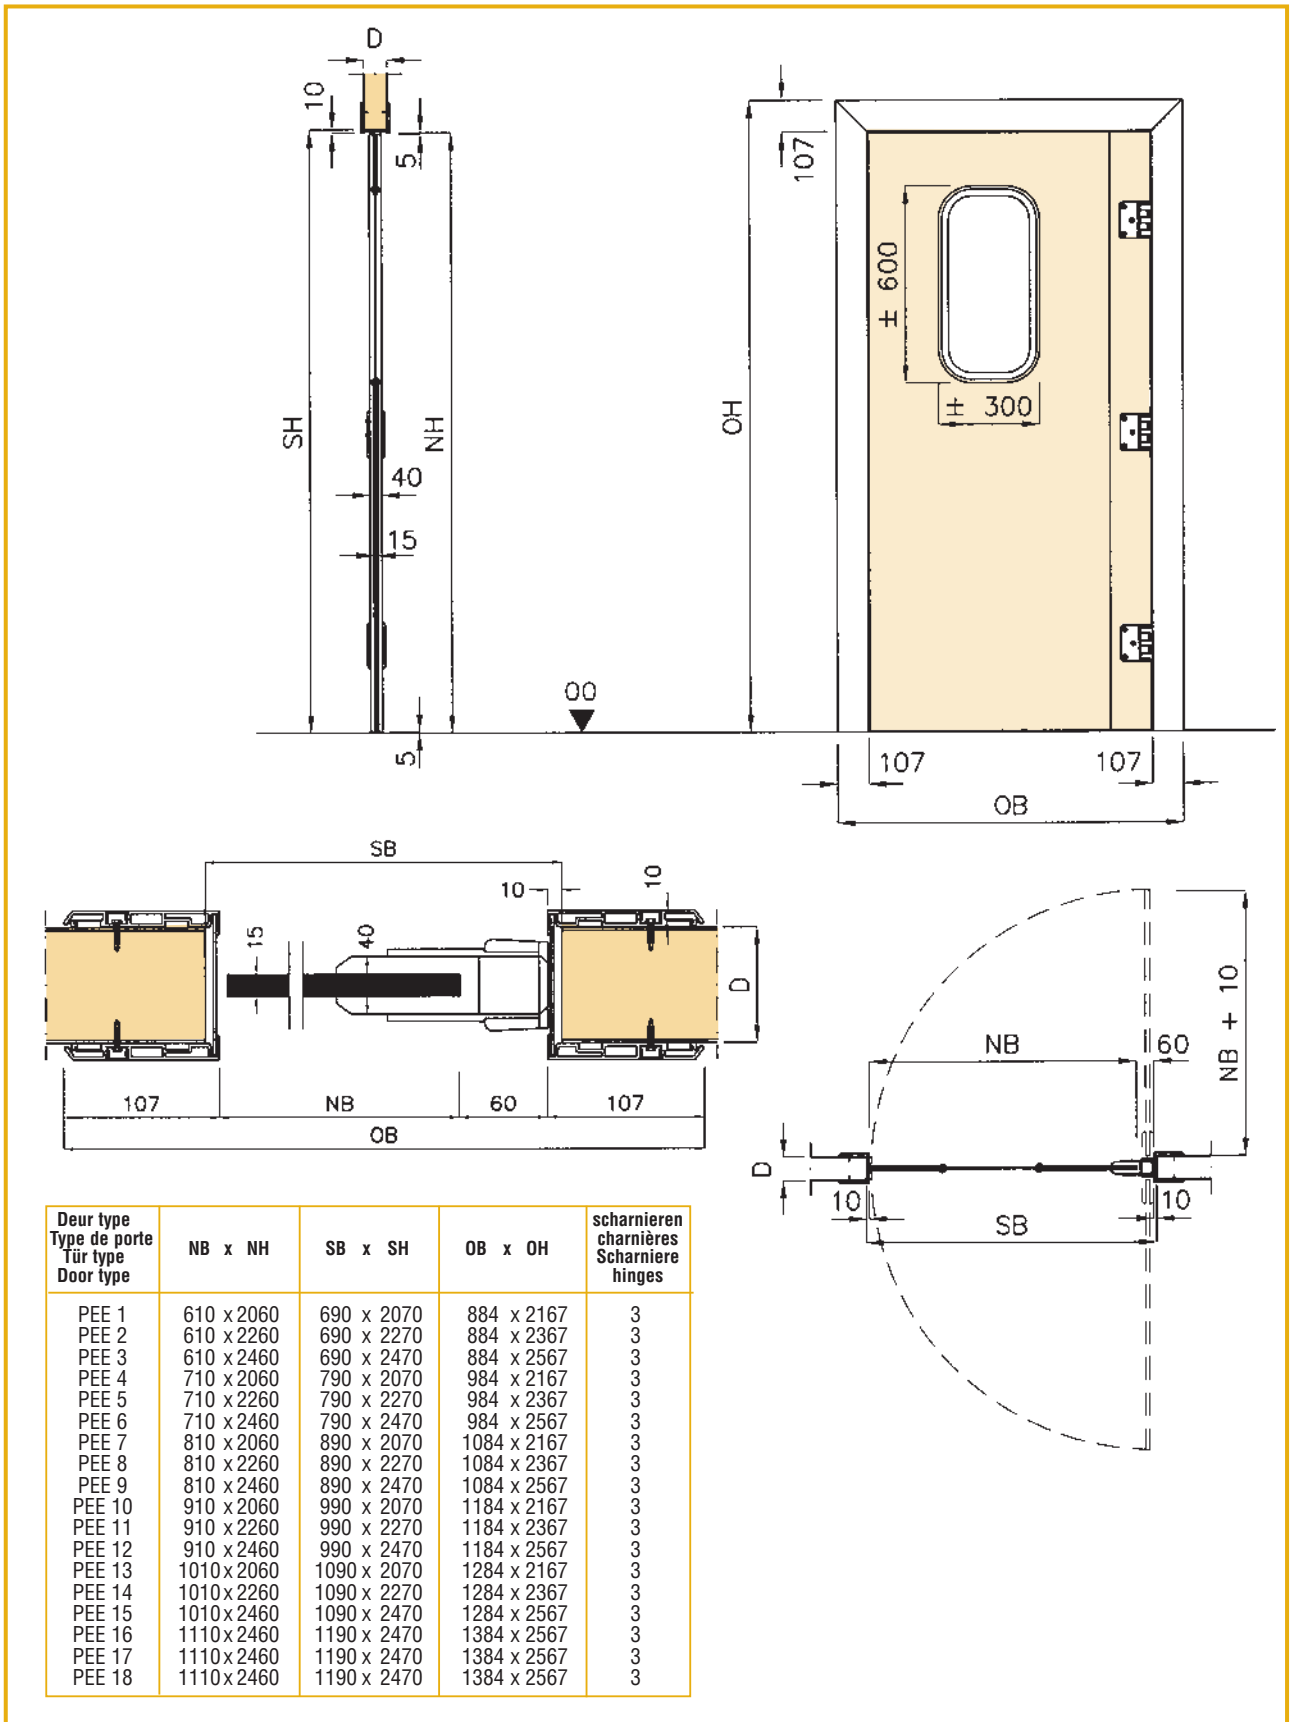

ENKELE POLYETHYLEEN PENDELDEUR
PORTE VA ET VIENT EN POLYETHYLENE A SIMPLE BATTANT
POLYETHYLENE SINLE FLIP-FLAP DOOR
POLYETHYLEN PENDELTÜR EINFLÜGELIG

type PEE
temp. + °C **B**