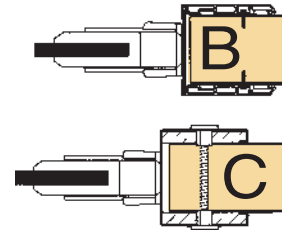

PORTES VA ET VIENT EN POLYETHYLENE

- type PEE - porte VA-ET-VIENT en polyéthylène à simple battant
- type PED - porte VA-ET-VIENT en polyéthylène à double battant
- pour montage sur panneaux isolants et pour pose sur maçonnerie

- **Cadre de porte:**

- type B:
 - cadre en aluminium double peau thermolaqué RAL 9010 - blanc
 - épaisseur du cadre adaptée à l'épaisseur des parois ou mur à partir de 60 mm
 - pour montage sur maçonnerie veuillez nous consulter
- type C:
 - cadre en acier inoxydable AISI 304 - 15/10 mm
 - épaisseur du cadre adaptée à l'épaisseur des parois ou murs
 - pour montage sur maçonnerie veuillez nous consulter

- **Vantail:**

- feuille de porte en polyéthylène massif
- épaisseur 15 mm
- qualité alimentaire
- couleur standard: blanc
- absolument exempt à l'absorption d'eau
- avec oculus oval 300 x 600 mmh par battant
- les portes sont non hermétique

- **Quincaillerie:**

- charnières PVC "Delrin", blocqable à 90° d'ouverture
- rayon de braquage 180° par battant

- **Options:**

- couleurs spéciales
- cadre de porte en inox AISI 316 - 15/10 mm
- buttoirs de porte en polyéthylène 160 mm
- passage de rail 300 x 400 mmh
- passage de rail 400 x 500 mmh
- charnières supplémentaires
- dimensions spéciales