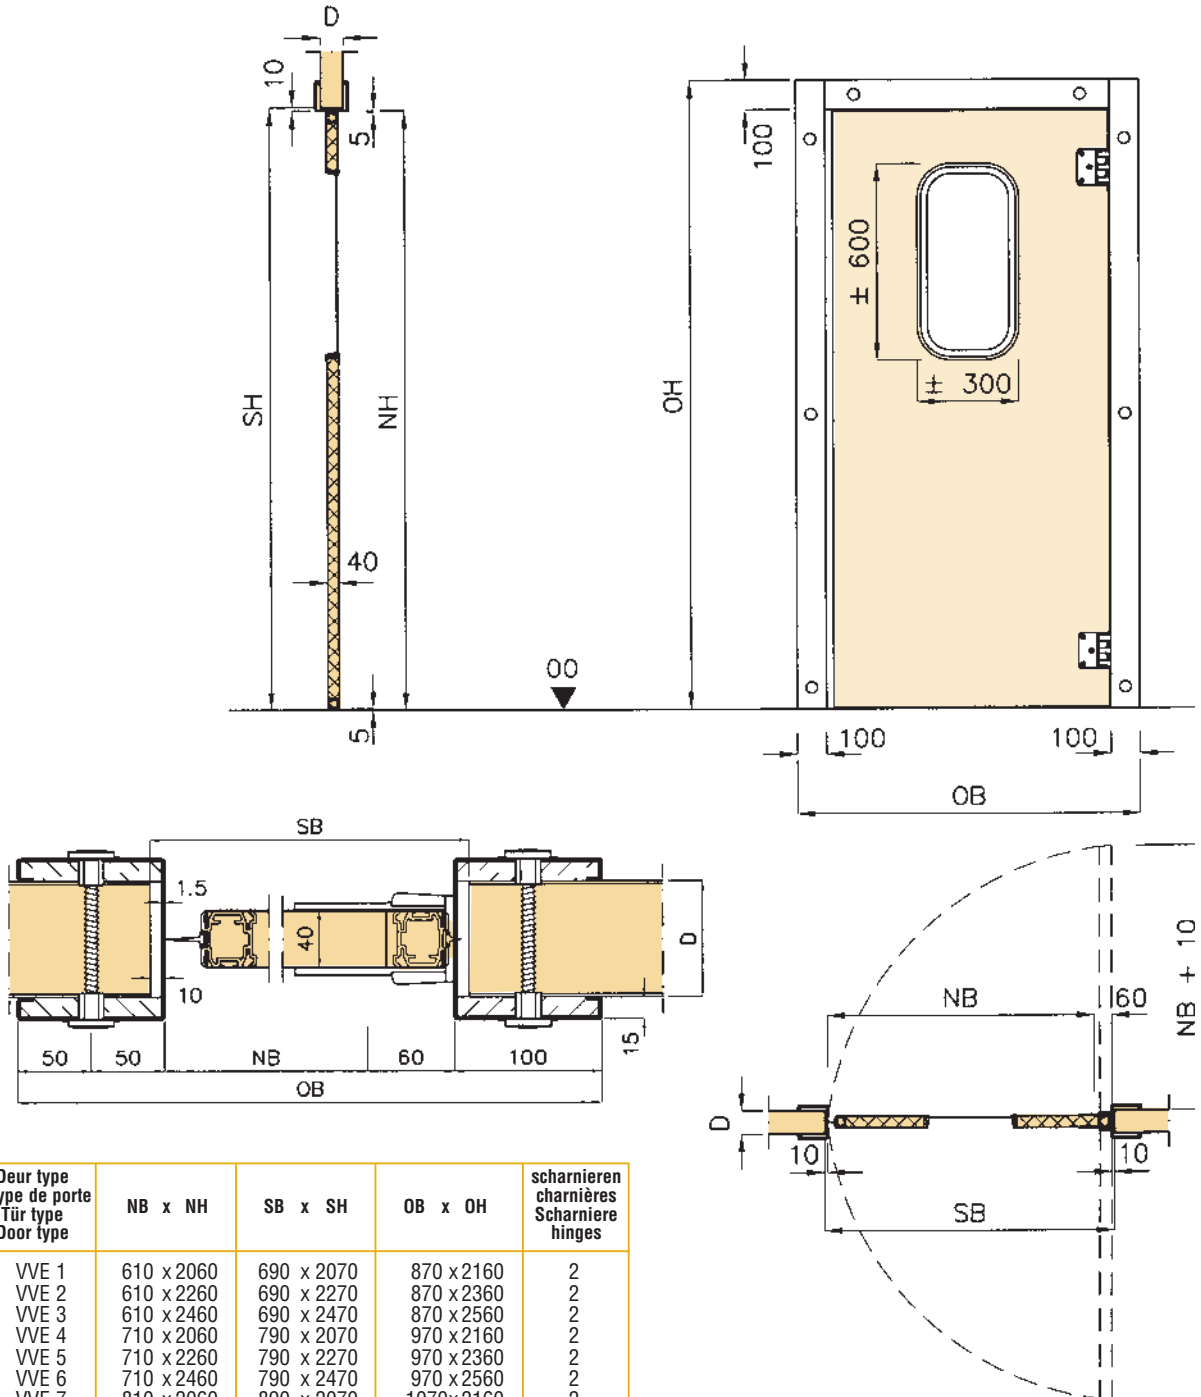

GEÏSOLEERDE ENKELVLEUGELIGE PENDELDEUR
PORTE VA ET VIENT ISOLEE A SIMPLE BATTANT
INSULATED SINGLE LEAF FLIP-FLAP DOOR
ISOLIER PENDELTÜR EINFLÜGELIG

type VVE

temp. +°C **C**

Deur type Type de porte Tür type Door type	NB x NH	SB x SH	OB x OH	scharnieren charnières Scharniere hinges
VVE 1	610 x 2060	690 x 2070	870 x 2160	2
VVE 2	610 x 2260	690 x 2270	870 x 2360	2
VVE 3	610 x 2460	690 x 2470	870 x 2560	2
VVE 4	710 x 2060	790 x 2070	970 x 2160	2
VVE 5	710 x 2260	790 x 2270	970 x 2360	2
VVE 6	710 x 2460	790 x 2470	970 x 2560	2
VVE 7	810 x 2060	890 x 2070	1070x 2160	2
VVE 8	810 x 2260	890 x 2270	1070x 2360	2
VVE 9	810 x 2460	890 x 2470	1070x 2560	2
VVE 10	910 x 2060	990 x 2070	1170x 2160	2
VVE 11	910 x 2260	990 x 2270	1170x 2360	2
VVE 12	910 x 2460	990 x 2470	1170x 2560	2
VVE 13	1010 x 2060	1090 x 2070	1270x 2160	2
VVE 14	1010 x 2260	1090 x 2270	1270x 2360	2
VVE 15	1010 x 2460	1090 x 2470	1270x 2560	2
VVE 16	1110 x 2460	1190 x 2470	1370x 2560	2
VVE 17	1110 x 2460	1190 x 2470	1370x 2560	2
VVE 18	1110 x 2460	1190 x 2470	1370x 2560	2