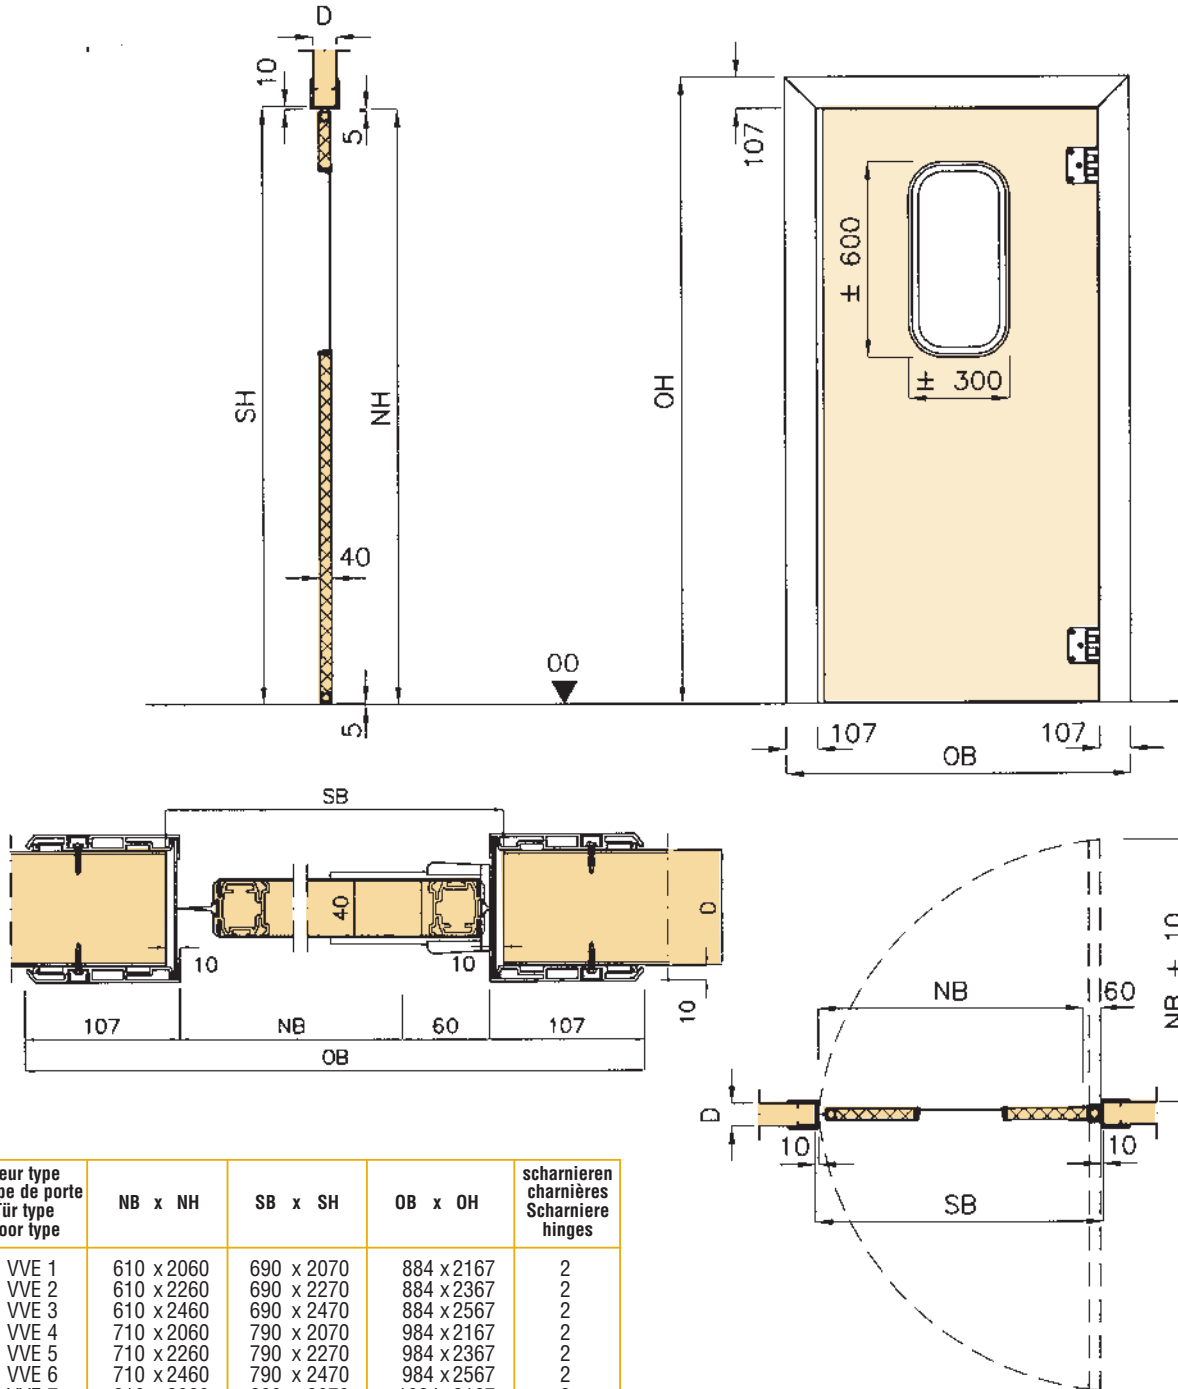

type VVE

temp. + °C **B**

GEÏSOLEERDE ENKELVLEUGELIGE PENDELDEUR
PORTE VA ET VIENT ISOLEE A SIMPLE BATTANT
INSULATED SINGLE LEAF FLIP-FLAP DOOR
ISOLIER PENDELTÜR EINFLÜGELIG

Deur type Type de porte Tür type Door type	NB x NH	SB x SH	OB x OH	scharnieren charnières Scharniere hinges
VVE 1	610 x 2060	690 x 2070	884 x 2167	2
VVE 2	610 x 2260	690 x 2270	884 x 2367	2
VVE 3	610 x 2460	690 x 2470	884 x 2567	2
VVE 4	710 x 2060	790 x 2070	984 x 2167	2
VVE 5	710 x 2260	790 x 2270	984 x 2367	2
VVE 6	710 x 2460	790 x 2470	984 x 2567	2
VVE 7	810 x 2060	890 x 2070	1084x2167	2
VVE 8	810 x 2260	890 x 2270	1084x2367	2
VVE 9	810 x 2460	890 x 2470	1084x2567	2
VVE 10	910 x 2060	990 x 2070	1184x2167	2
VVE 11	910 x 2260	990 x 2270	1184x2367	2
VVE 12	910 x 2460	990 x 2470	1184x2567	2
VVE 13	1010 x 2060	1090 x 2070	1284x2167	2
VVE 14	1010 x 2260	1090 x 2270	1284x2367	2
VVE 15	1010 x 2460	1090 x 2470	1284x2567	2
VVE 16	1110 x 2460	1190 x 2470	1384x2567	2
VVE 17	1110 x 2460	1190 x 2470	1384x2567	2
VVE 18	1110 x 2460	1190 x 2470	1384x2567	2