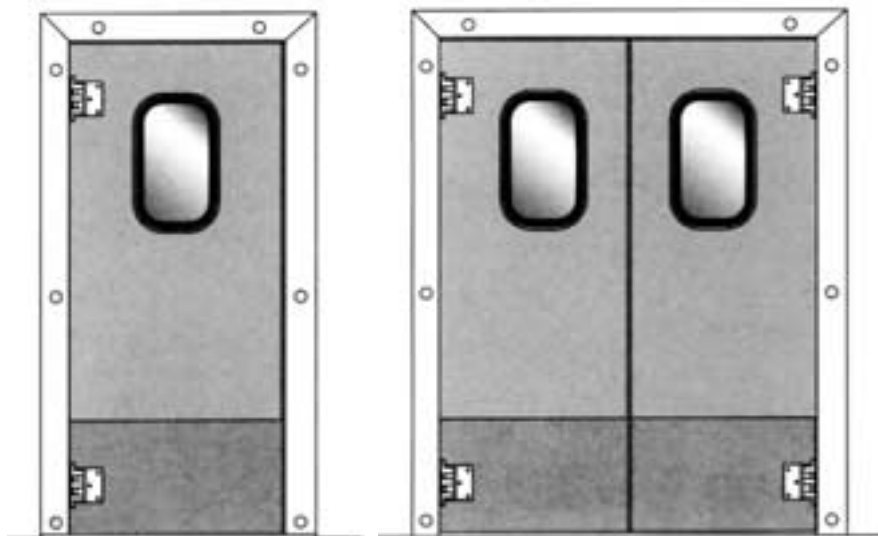

PORTES VA ET VIENT ISOLEES

- type VVE - porte VA-ET-VIENT isolée à simple battant
- type VVD - porte VA-ET-VIENT isolée à double battant
- pour montage sur panneaux isolants et pour pose sur maçonnerie

- **Cadre de porte:**

- **type B:**
 - cadre en aluminium double peau thermolaqué RAL 9010 - blanc
 - épaisseur du cadre adaptée à l'épaisseur des parois ou mur à partir de 60 mm pour montage sur maçonnerie veuillez nous consulter
- **type C:**
 - cadre en acier inoxydable AISI 304 - 15/10 mm
 - épaisseur du cadre adaptée à l'épaisseur des parois ou murs pour montage sur maçonnerie veuillez nous consulter

- **Vantail:**

- isolation polyuréthane PUR épaisseur 40 mm valeur K: 0,43 kcal/m2.h.°C
- revêtement standard: tôle d'acier galvanisée - épaisseur 0,63 mm finition laqué polyester 25 µm - couleur RAL 9010 blanc
- avec oculus oval 300 x 600 mmh par battant
- joint caoutchouc sur partie vertical des battants
- les portes sont non hermétique

- **Quincaillerie:**

- charnières PVC "Delrin", blocqable à 90° d'ouverture rayon de braquage 180° par battant

- **Options:**

- couleur cadre de porte : bleu - rouge - vert
- oculus rond Ø 200 mm
- cadre de porte en inox AISI 316 - 15/10 mm
- vantail en inox AISI 304 ou AISI 316 - 6/10 mm - bouchonnée
- butoirs cintré type "aile d'avion" en inox 150 mmh
- plaques butoir en inox en dessous du vantail
- passage de rail 300 x 400 mmh
- passage de rail 400 x 500 mmh
- charnières supplémentaires