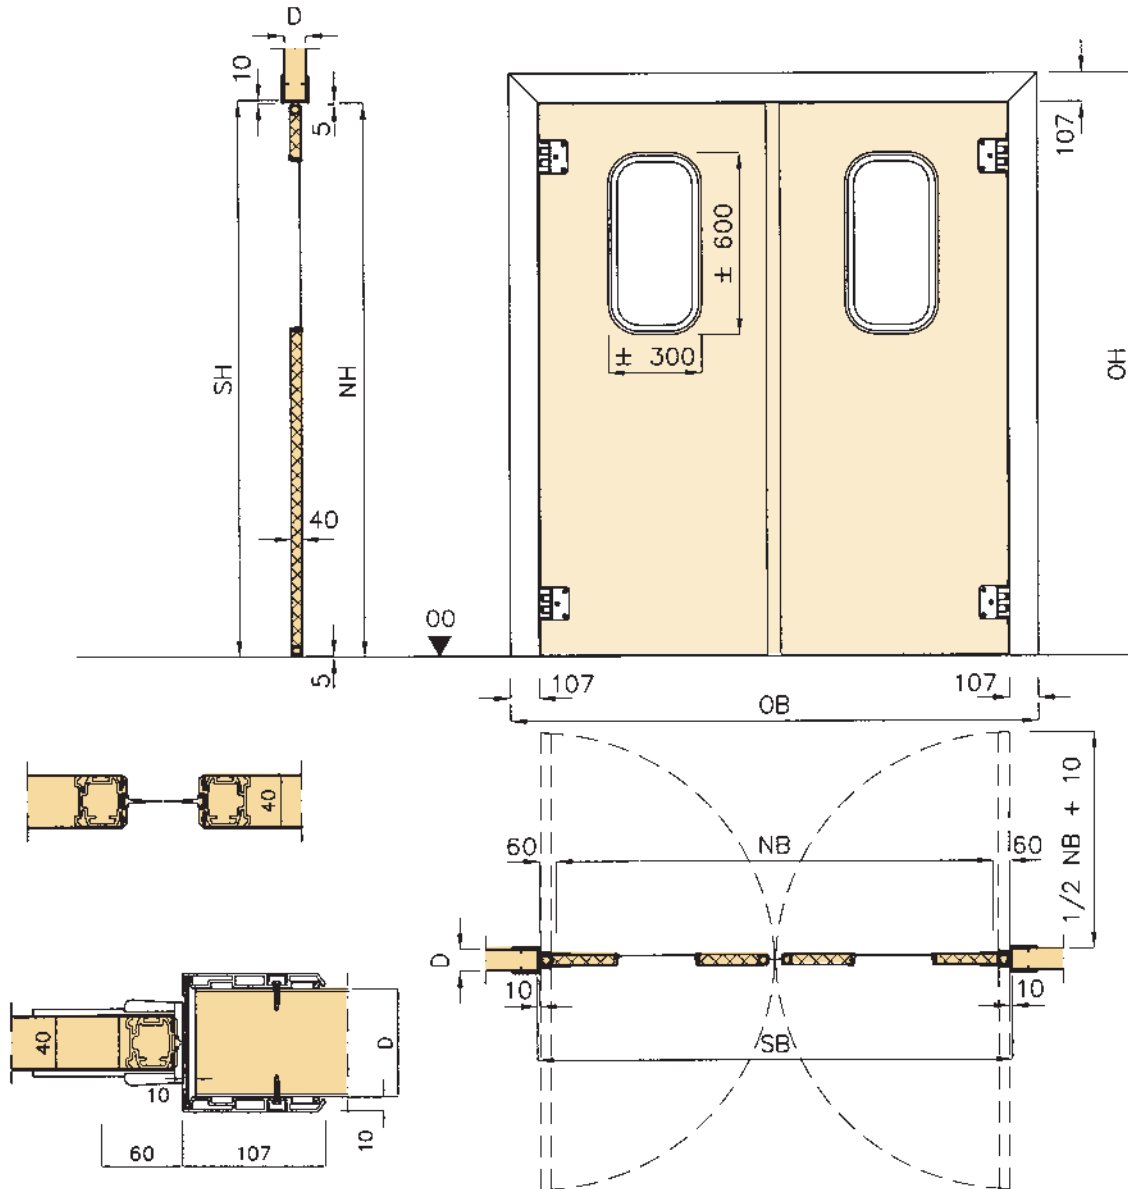

type VVD

temp. + °C **B**

GEÏSOLEERDE DUBBELVLEUGELIGE PENDELDEUR PORTE VA ET VIENT ISOLEE A DOUBLE BATTANT INSULATED BUBLE LEAF FLIP-FLAP DOOR ISOLIER PENDELTÜR ZWEIFLÜGELIG

Deur type Type de porte Tür type Door type	NB x NH	SB x SH	OB x OH	scharnieren charnières Scharniere hinges
VVD 1	1215 x 2060	1355 x 2070	1549 x 2167	2
VVD 2	1215 x 2260	1355 x 2270	1549 x 2367	2
VVD 3	1215 x 2460	1355 x 2470	1549 x 2567	2
VVD 4	1415 x 2060	1555 x 2070	1749 x 2167	2
VVD 5	1415 x 2260	1555 x 2270	1749 x 2367	2
VVD 6	1415 x 2460	1555 x 2470	1749 x 2567	2
VVD 7	1615 x 2060	1755 x 2070	1949 x 2167	2
VVD 8	1615 x 2260	1755 x 2270	1949 x 2367	2
VVD 9	1615 x 2460	1755 x 2470	1949 x 2567	2
VVD 10	1815 x 2060	1955 x 2070	2149 x 2167	2
VVD 11	1815 x 2260	1955 x 2270	2149 x 2367	2
VVD 12	1815 x 2460	1955 x 2470	2149 x 2567	2
VVD 13	2015 x 2060	2155 x 2070	2349 x 2167	2
VVD 14	2015 x 2260	2155 x 2270	2349 x 2367	2
VVD 15	2015 x 2460	2155 x 2470	2349 x 2567	2