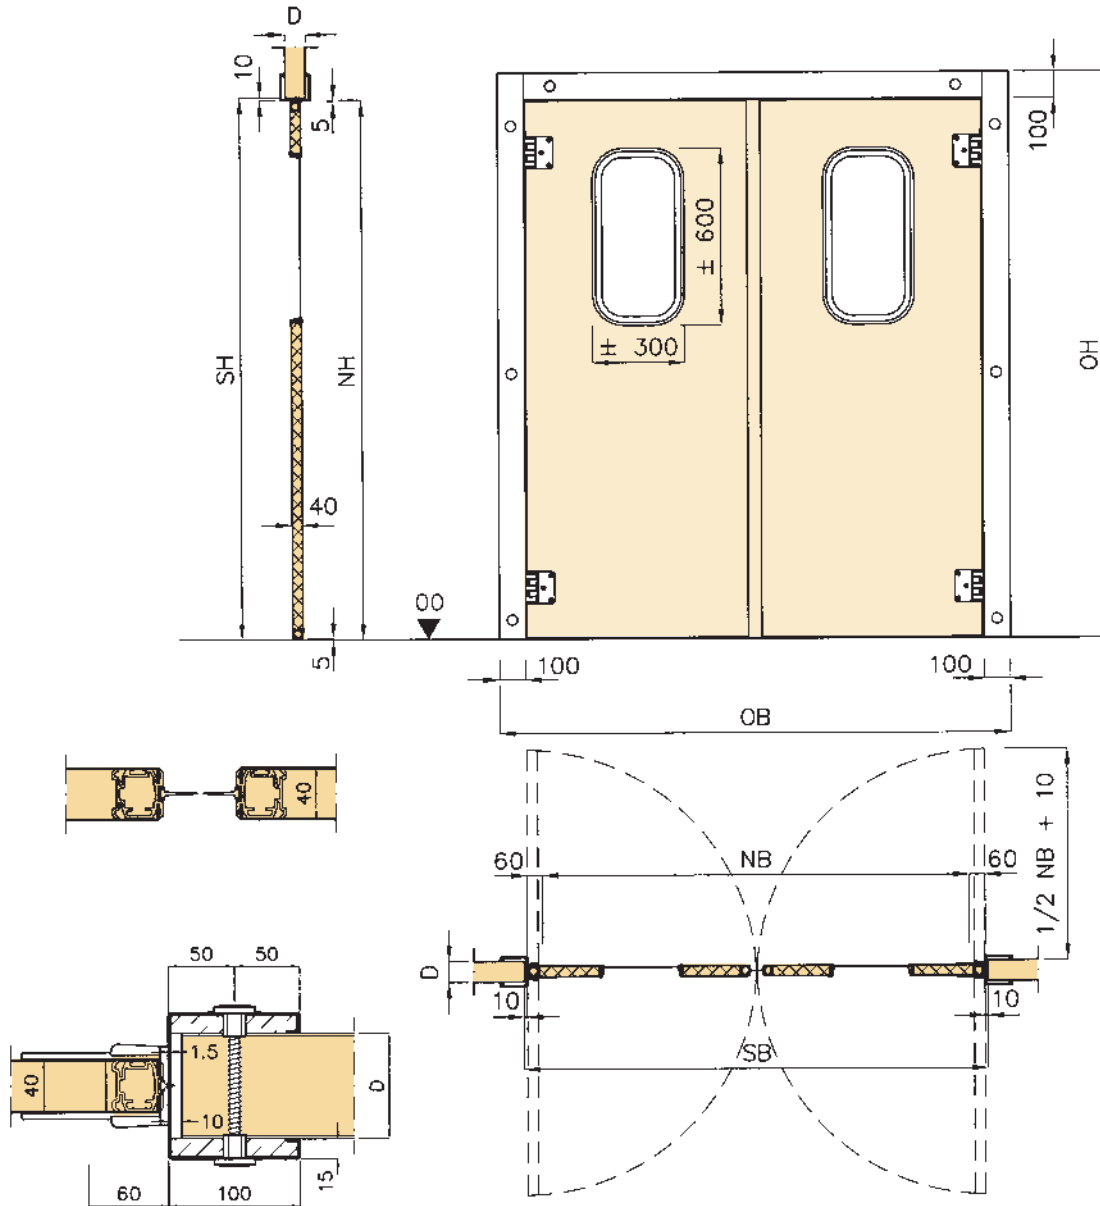

GEÏSOLEERDE DUBBELVLEUGELIGE PENDELDEUR
PORTE VA ET VIENT ISOLEE A DOUBLE BATTANT
INSULATED BUBLE LEAF FLIP-FLAP DOOR
ISOLIER PENDELTÜR ZWEIFLÜGELIG

type VVD
temp. + °C **C**

Deur type Type de porte Tür type Door type	NB x NH	SB x SH	OB x OH	scharnieren charnières Scharniere hinges
VVD 1	1215 x 2060	1355 x 2070	1535 x 2160	2
VVD 2	1215 x 2260	1355 x 2270	1535 x 2360	2
VVD 3	1215 x 2460	1355 x 2470	1535 x 2560	2
VVD 4	1415 x 2060	1555 x 2070	1735 x 2160	2
VVD 5	1415 x 2260	1555 x 2270	1735 x 2360	2
VVD 6	1415 x 2460	1555 x 2470	1735 x 2560	2
VVD 7	1615 x 2060	1755 x 2070	1935 x 2160	2
VVD 8	1615 x 2260	1755 x 2270	1935 x 2360	2
VVD 9	1615 x 2460	1755 x 2470	1935 x 2560	2
VVD 10	1815 x 2060	1955 x 2070	2135 x 2160	2
VVD 11	1815 x 2260	1955 x 2270	2135 x 2360	2
VVD 12	1815 x 2460	1955 x 2470	2135 x 2560	2
VVD 13	2015 x 2060	2155 x 2070	2335 x 2160	2
VVD 14	2015 x 2260	2155 x 2270	2335 x 2360	2
VVD 15	2015 x 2460	2155 x 2470	2335 x 2560	2