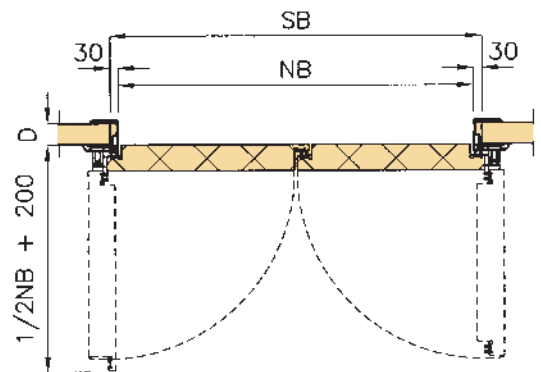

DUBBELVLEUGELIGE KOELDRAAIDEUR MET VAST KOZIJN
PORTE PIVOTANTE FRIGORIFIQUE A CADRE FIXE - DOUBLE BATTANT
DOUBLE COOLING DOOR WITH CLAMP FRAME
KÜHLDREHTÜR MIT FESTEM RAHMEN ZWEIFLÜGELIG

type ODD
temp. -°C **B**

vriesdeur : + dorpel en randverwarming
porte négative : + seuil et cordon chauffant
Gefrierraumtür : + Schwelle und Rahmenheizung
freezing door : + threshold and heating cable

Deur type Type de porte Tür type Door type	NB x NH	SB x SH	OB x OH	scharnieren charnières Scharniere hinges
ODD1	1300 x 1780	1360 x 1810	1570 x 1915	2
ODD2	1300 x 2010	1360 x 2040	1570 x 2145	2
ODD3	1300 x 2210	1360 x 2240	1570 x 2345	3
ODD4	1300 x 2410	1360 x 2440	1570 x 2545	3
ODD5	1400 x 1780	1460 x 1810	1670 x 1915	2
ODD6	1400 x 2010	1460 x 2040	1670 x 2145	2
ODD7	1400 x 2210	1460 x 2240	1670 x 2345	3
ODD8	1400 x 2410	1460 x 2440	1670 x 2545	3
ODD9	1520 x 1780	1580 x 1810	1790 x 1915	2
ODD10	1520 x 2010	1580 x 2040	1790 x 2145	2
ODD11	1520 x 2210	1580 x 2240	1790 x 2345	3
ODD12	1520 x 2410	1580 x 2440	1790 x 2545	3
ODD13	1600 x 1780	1660 x 1810	1870 x 1915	2
ODD14	1600 x 2010	1660 x 2040	1870 x 2145	2
ODD15	1600 x 2210	1660 x 2240	1870 x 2345	3
ODD16	1600 x 2410	1660 x 2440	1870 x 2545	3
ODD17	1820 x 1780	1880 x 1810	2090 x 1915	2
ODD18	1820 x 2010	1880 x 2040	2090 x 2145	2
ODD19	1820 x 2210	1880 x 2240	2090 x 2345	3
ODD20	1820 x 2410	1880 x 2440	2090 x 2545	3
ODD21	2000 x 1780	2060 x 1810	2270 x 1915	3
ODD22	2000 x 2010	2060 x 2040	2270 x 2145	3
ODD23	2000 x 2210	2060 x 2240	2270 x 2345	4
ODD24	2000 x 2410	2060 x 2440	2270 x 2545	4