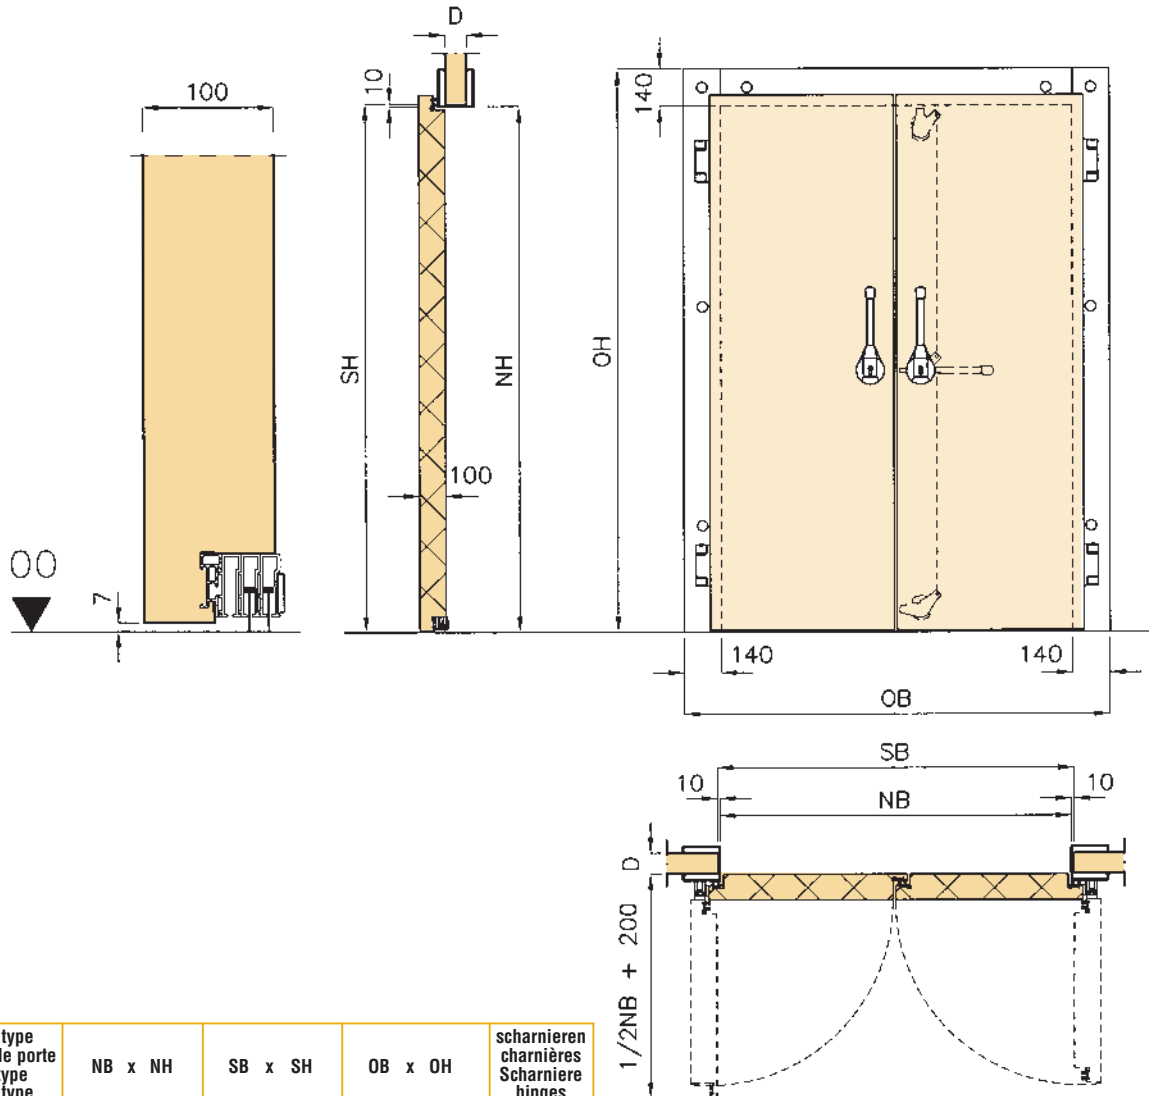

type OFD

temp. + °C **C**

DUBBELVLEUGELIGE KOELDRAAIDEUR MET VAST KOZIJN
PORTE PIVOTANTE FRIGORIFIQUE A CADRE FIXE - DOUBLE BATTANT
DOUBLE COOLING DOOR WITH CLAMP FRAME
KÜHLDREHTÜR MIT FESTEM RAHMEN ZWEIFLÜGELIG

Deur type Type de porte Tür type Door type	NB x NH	SB x SH	OB x OH	scharnieren charnières Scharniere hinges
OFD1	1300 x 1780	1320 x 1790	1580 x 1920	2
OFD2	1300 x 2010	1320 x 2020	1580 x 2150	2
OFD3	1300 x 2210	1320 x 2220	1580 x 2350	3
OFD4	1300 x 2410	1320 x 2420	1580 x 2550	3
OFD5	1400 x 1780	1420 x 1790	1680 x 1920	2
OFD6	1400 x 2010	1420 x 2020	1680 x 2150	2
OFD7	1400 x 2210	1420 x 2220	1680 x 2350	3
OFD8	1400 x 2410	1420 x 2420	1680 x 2550	3
OFD9	1520 x 1780	1540 x 1790	1800 x 1920	2
OFD10	1520 x 2010	1540 x 2020	1800 x 2150	2
OFD11	1520 x 2210	1540 x 2220	1800 x 2350	3
OFD12	1520 x 2410	1540 x 2420	1800 x 2550	3
OFD13	1600 x 1780	1620 x 1790	1880 x 1920	2
OFD14	1600 x 2010	1620 x 2020	1880 x 2150	2
OFD15	1600 x 2210	1620 x 2220	1880 x 2350	3
OFD16	1600 x 2410	1620 x 2420	1880 x 2550	3
OFD17	1820 x 1780	1840 x 1790	2100 x 1920	2
OFD18	1820 x 2010	1840 x 2020	2100 x 2150	2
OFD19	1820 x 2210	1840 x 2220	2100 x 2350	3
OFD20	1820 x 2410	1840 x 2420	2100 x 2550	3
OFD21	2000 x 1780	2020 x 1790	2280 x 1920	3
OFD22	2000 x 2010	2020 x 2020	2280 x 2150	3
OFD23	2000 x 2210	2020 x 2220	2280 x 2350	4
OFD24	2000 x 2410	2020 x 2420	2280 x 2550	4