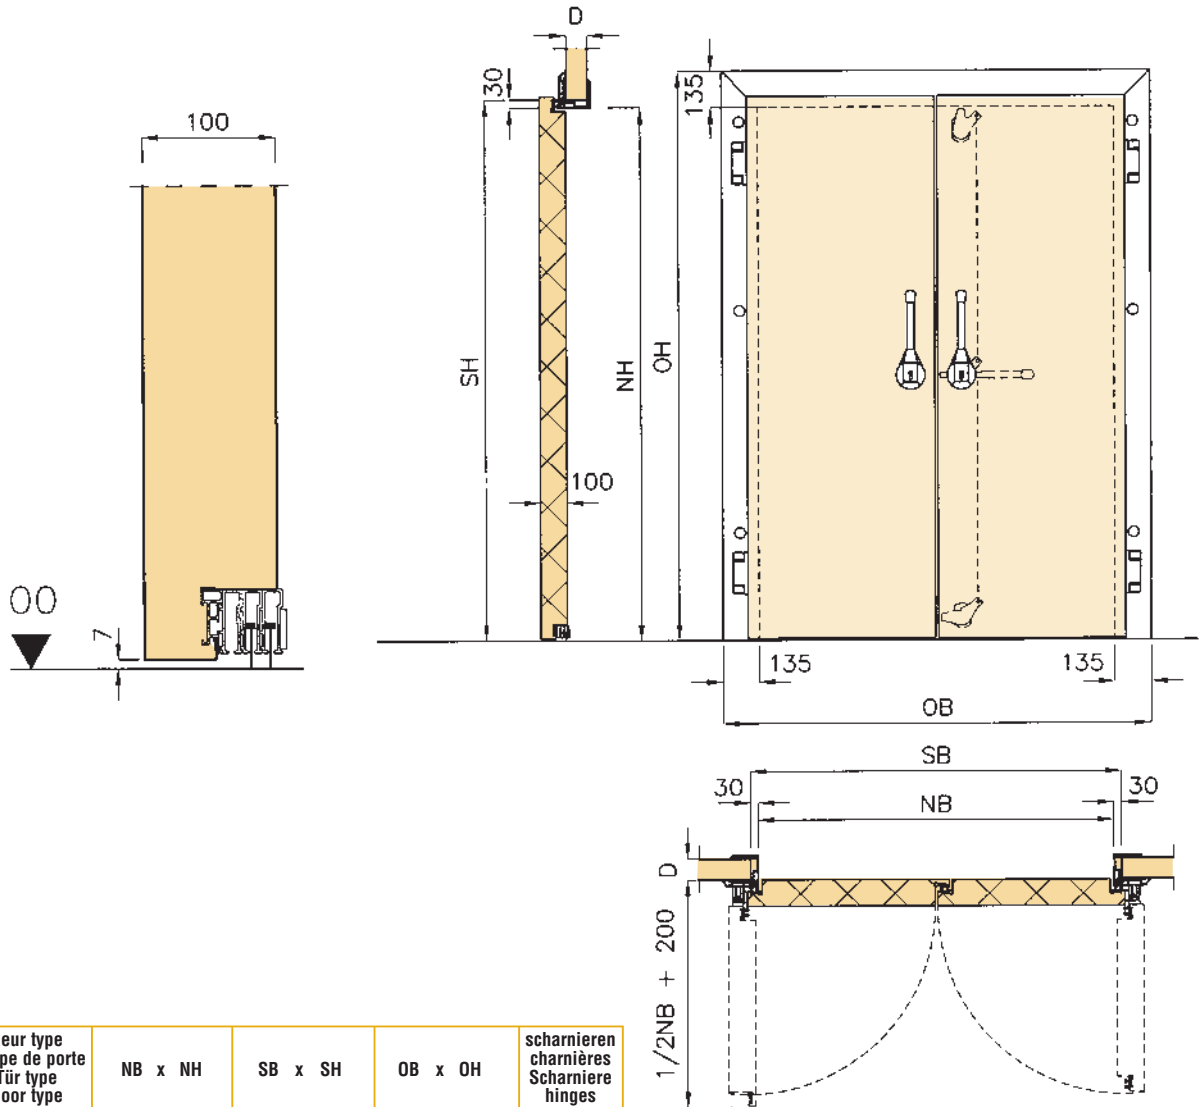

DUBBELVLEUGELIGE KOELDRAAIDEUR MET VAST KOZIJN
PORTE PIVOTANTE FRIGORIFIQUE A CADRE FIXE - DOUBLE BATTANT
DOUBLE COOLING DOOR WITH CLAMP FRAME
KÜHLDREHTÜR MIT FESTEM RAHMEN ZWEIFLÜGELIG

type OFD
temp. + °C **B**

Deur type Type de porte Tür type Door type	NB x NH	SB x SH	OB x OH	scharnieren charnières Scharniere hinges
OFD1	1300 x 1780	1360 x 1810	1570 x 1915	2
OFD2	1300 x 2010	1360 x 2040	1570 x 2145	2
OFD3	1300 x 2210	1360 x 2240	1570 x 2345	3
OFD4	1300 x 2410	1360 x 2440	1570 x 2545	3
OFD5	1400 x 1780	1460 x 1810	1670 x 1915	2
OFD6	1400 x 2010	1460 x 2040	1670 x 2145	2
OFD7	1400 x 2210	1460 x 2240	1670 x 2345	3
OFD8	1400 x 2410	1460 x 2440	1670 x 2545	3
OFD9	1520 x 1780	1580 x 1810	1790 x 1915	2
OFD10	1520 x 2010	1580 x 2040	1790 x 2145	2
OFD11	1520 x 2210	1580 x 2240	1790 x 2345	3
OFD12	1520 x 2410	1580 x 2440	1790 x 2545	3
OFD13	1600 x 1780	1660 x 1810	1870 x 1915	2
OFD14	1600 x 2010	1660 x 2040	1870 x 2145	2
OFD15	1600 x 2210	1660 x 2240	1870 x 2345	3
OFD16	1600 x 2410	1660 x 2440	1870 x 2545	3
OFD17	1820 x 1780	1880 x 1810	2090 x 1915	2
OFD18	1820 x 2010	1880 x 2040	2090 x 2145	2
OFD19	1820 x 2210	1880 x 2240	2090 x 2345	3
OFD20	1820 x 2410	1880 x 2440	2090 x 2545	3
OFD21	2000 x 1780	2060 x 1810	2270 x 1915	3
OFD22	2000 x 2010	2060 x 2040	2270 x 2145	3
OFD23	2000 x 2210	2060 x 2240	2270 x 2345	4
OFD24	2000 x 2410	2060 x 2440	2270 x 2545	4