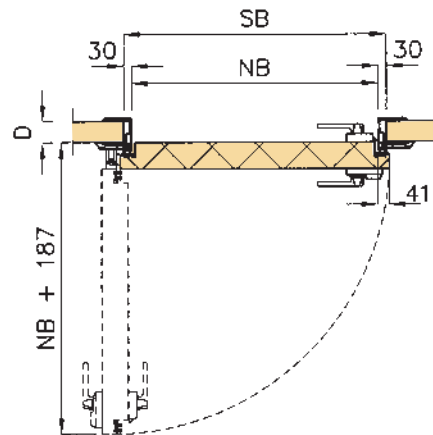

vriesdeur : + dorpel en randverwarming
 porte négative : + seuil et cordon chauffant
 Gefrierraumtür : + Schwelle und Rahmenheizung
 freezing door : + threshold and heating cable

Deur type Type de porte Tür type Door type	NB x NH	SB x SH	OB x OH	scharnieren charnières Scharniere hinges
ODE1	620 x 1780	680 x 1810	890 x 1915	2
ODE2	620 x 2010	680 x 2040	890 x 2145	2
ODE3	620 x 2210	680 x 2240	890 x 2345	3
ODE4	620 x 2410	680 x 2440	890 x 2545	3
ODE5	700 x 1780	760 x 1810	970 x 1915	2
ODE6	700 x 2010	760 x 2040	970 x 2145	2
ODE7	700 x 2210	760 x 2240	970 x 2345	3
ODE8	700 x 2410	760 x 2440	970 x 2545	3
ODE9	800 x 1780	860 x 1810	1070 x 1915	2
ODE10	800 x 2010	860 x 2040	1070 x 2145	2
ODE11	800 x 2210	860 x 2240	1070 x 2345	3
ODE12	800 x 2410	860 x 2440	1070 x 2545	3
ODE13	920 x 1780	980 x 1810	1190 x 1915	2
ODE14	920 x 2010	980 x 2040	1190 x 2145	2
ODE15	920 x 2210	980 x 2240	1190 x 2345	3
ODE16	920 x 2410	980 x 2440	1190 x 2545	3
ODE17	1100 x 1780	1160 x 1810	1370 x 1915	3
ODE18	1100 x 2010	1160 x 2040	1370 x 2145	3
ODE19	1100 x 2210	1160 x 2240	1370 x 2345	4
ODE20	1100 x 2410	1160 x 2440	1370 x 2545	4
ODE21	1220 x 1780	1280 x 1810	1490 x 1915	3
ODE22	1220 x 2010	1280 x 2040	1490 x 2145	3
ODE23	1220 x 2210	1280 x 2240	1490 x 2345	4
ODE24	1220 x 2410	1280 x 2440	1490 x 2545	4
ODE25	1400 x 1780	1460 x 1810	1670 x 1915	4
ODE26	1400 x 2010	1460 x 2040	1670 x 2145	4
ODE27	1400 x 2210	1460 x 2240	1670 x 2345	5
ODE28	1400 x 2410	1460 x 2440	1670 x 2545	5
ODE29	1520 x 1780	1580 x 1810	1790 x 1915	4
ODE30	1520 x 2010	1580 x 2040	1790 x 2145	4
ODE31	1520 x 2210	1580 x 2240	1790 x 2345	5
ODE32	1520 x 2410	1580 x 2440	1790 x 2545	5