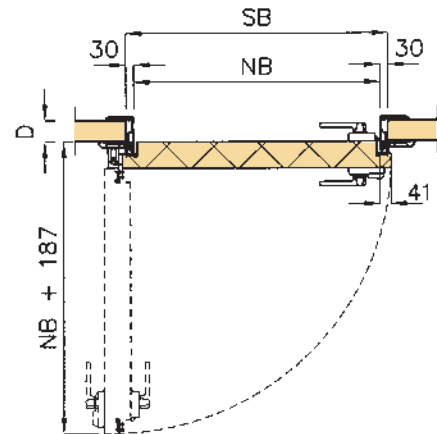

type OFE

temp. + °C **B**

ENKELVLEUGELIGE KOELDRAAIDEUR MET VAST KOZIJN
PORTE PIVOTANTE FRIGORIFIQUE A CADRE FIXE - SIMPLE BATTANT
SINGLE COOLING DOOR WITH CLAMP FRAME
KÜHLDREHTÜR MIT FESTEM RAHMEN EINFLÜGELIG