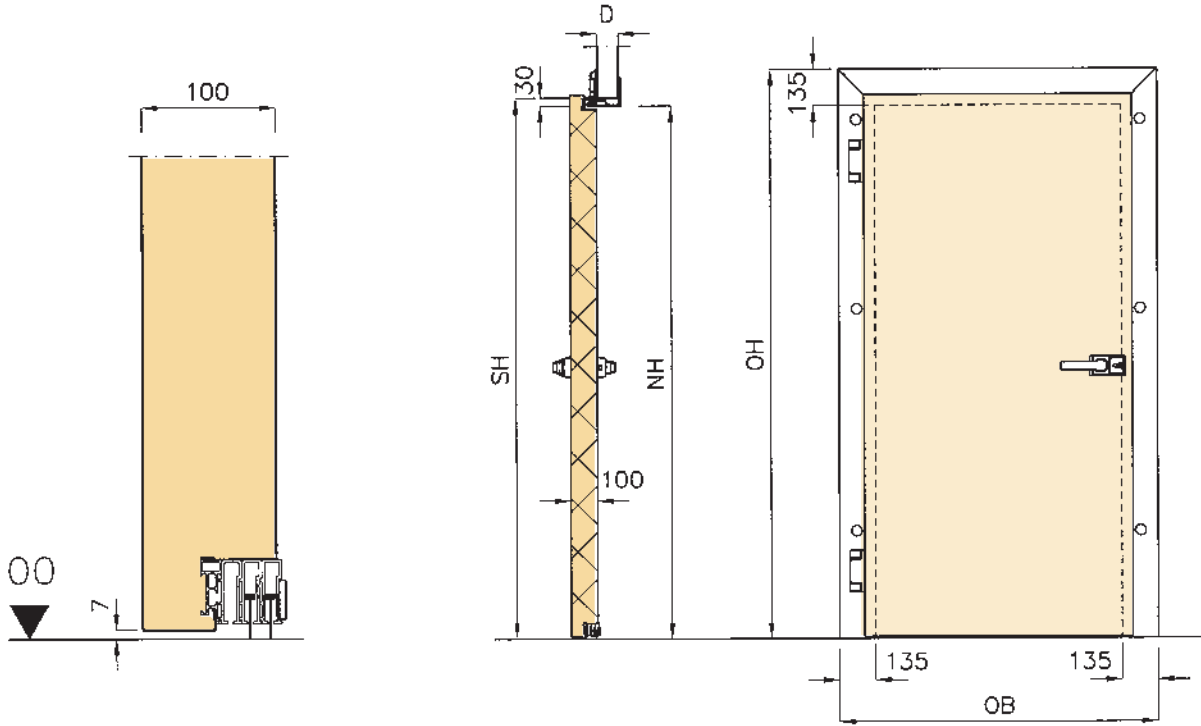

type OFE

temp. + °C **B**

ENKELVLEUGELIGE KOELDRAAIDEUR MET VAST KOZIJN
PORTE PIVOTANTE FRIGORIFIQUE A CADRE FIXE - SIMPLE BATTANT
SINGLE COOLING DOOR WITH CLAMP FRAME
KÜHLDREHTÜR MIT FESTEM RAHMEN EINFLÜGELIG