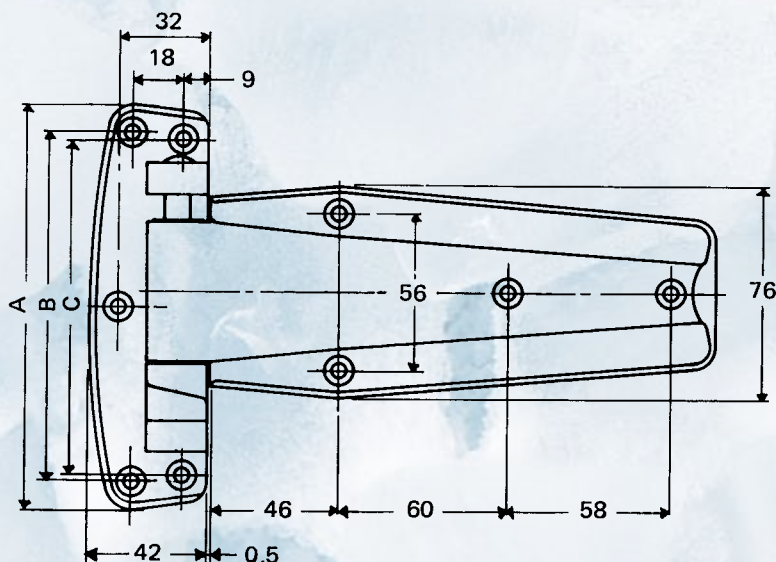

# CHARNIERES : PORTE ENCASTREE

Dimensions en mm  
Dimensions in mm

Réf.	730	731
A	115	148
B	93	125
C	88	120

## CHARNIERES pour portes encastrées

Axe non corrosif  
**730** : décalage 22 et 27 mm  
 Charnière sans rampe  
 Interchangeable gauche ou droite

**731** : décalage 22 et 27 mm  
 Charnière à rampe  
**Préciser** : gauche ou droite