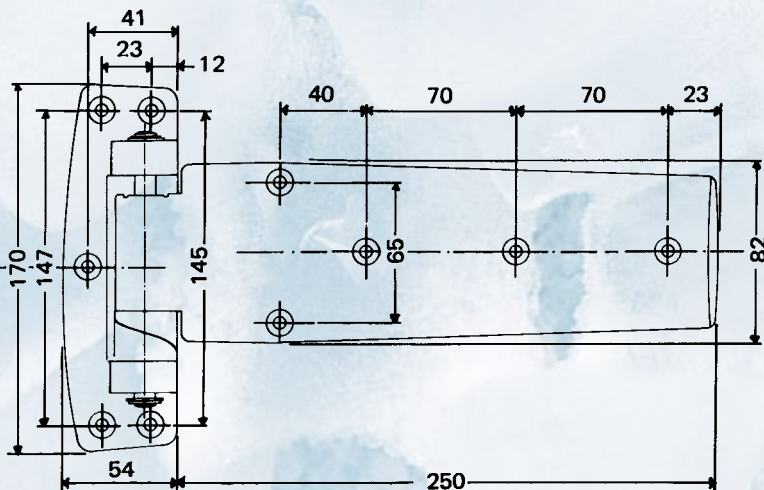

**Finition** : émaillé

**761** : charnière à rampes  
**Préciser** : gauche ou droite

**Finition** : émaillé

## HINGES for inset doors

Incorporating nylon bearings  
Non corrosive pin  
Offset : 22, 27 and 32 mm (27 mm + 5 mm)

**760** : non rising hinge  
Interchangeable for left or right hand doors

**Finish** : enamelled

**761** : rising hinge  
**To be specified** : right or left hand doors

**Finish** : enamelled

Réf.	760	761
Poids / Weight	620 g	660 g
Nombre de vis de pose Number of screws	10	10
Diamètre des vis Dim. of screws	6 mm	6 mm
Poids max. des portes Max. door weight	100 kg	80 kg