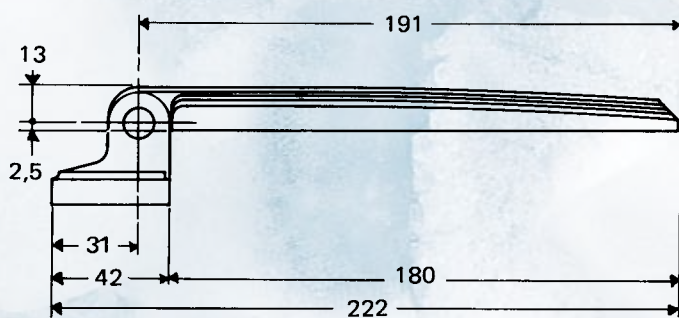

# CHARNIERES : PORTE ENCASTREE

Dimensions en mm  
Dimensions in mm

Réf.	730	731
A	115	148
B	93	125
C	88	120

## CHARNIERES pour portes encastrées

Axe non corrosif  
**730** : décalage 22 et 27 mm  
 Charnière sans rampe  
 Interchangeable gauche ou droite

**731** : décalage 22 et 27 mm  
 Charnière à rampe  
**Préciser** : gauche ou droite

**Finition** : émaillé ou chromé brillant  
**Option** : cales 1, 2 et 5 mm