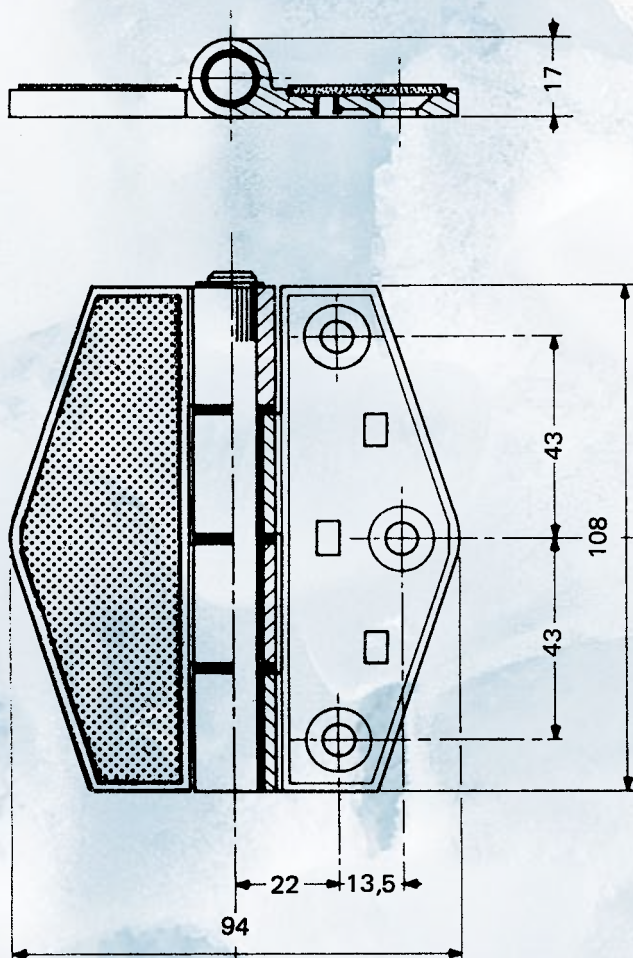

## CHARNIERES pour portes encastrées

Axe non corrosif  
**730** : décalage 22 et 27 mm  
 Charnière sans rampe  
 Interchangeable gauche ou droite

**731** : décalage 22 et 27 mm  
 Charnière à rampe  
**Préciser** : gauche ou droite

## **HINGES** for inset doors

Incorporating nylon bearings  
Non corrosive pin  
Offset : 22, 27 and 32 mm (27 mm + 5 mm)

**760** : non rising hinge  
Interchangeable for left or right hand doors

**Finish** : enamelled

## **CHARNIERES** pour portes à fleur

Interchangeable gauche ou droite

**Finition :** chromé avec cache noir

## **HINGES** for flush doors

Interchangeable for left or right hand doors

**Finish:** chromium plated with black cover

Réf.	820
Poids / Weight	370 g
Nombre de vis de pose Number of screws	6
Diamètre des vis Dim. of screws	6
Poids max. des portes Max. door weight	40 kg