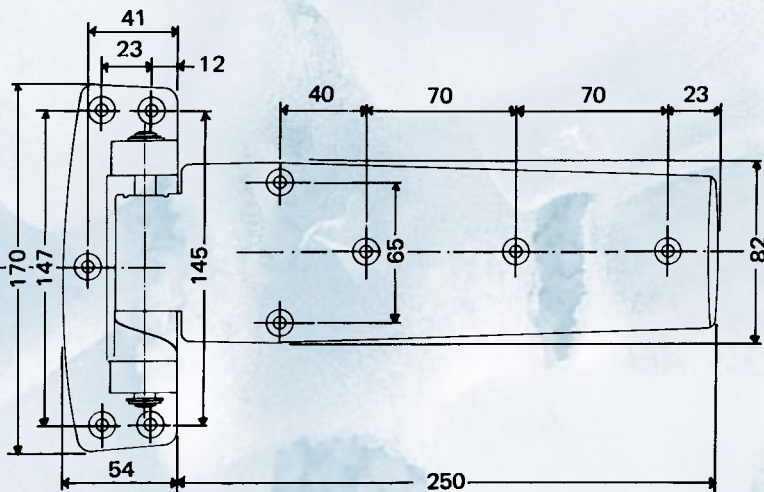

**Finition** : émaillé

**761** : charnière à rampes  
**Préciser** : gauche ou droite

**Finition** : émaillé

## **HINGES** for inset doors

Incorporating nylon bearings  
Non corrosive pin  
Offset : 22, 27 and 32 mm (27 mm + 5 mm)

**760** : non rising hinge  
Interchangeable for left or right hand doors

**Finish** : enamelled

**761** : rising hinge  
**To be specified** : right or left hand doors

**Finish** : enamelled

Réf.	760	761
Poids / Weight	620 g	660 g
Nombre de vis de pose Number of screws	10	10
Diamètre des vis Dim. of screws	6 mm	6 mm
Poids max. des portes Max. door weight	100 kg	80 kg

## **HINGES** for flush doors

Interchangeable for left or right hand doors

**Finish:** chromium plated with black cover

Réf.	820
Poids / Weight	370 g
Nombre de vis de pose Number of screws	6
Diamètre des vis Dim. of screws	6
Poids max. des portes Max. door weight	40 kg