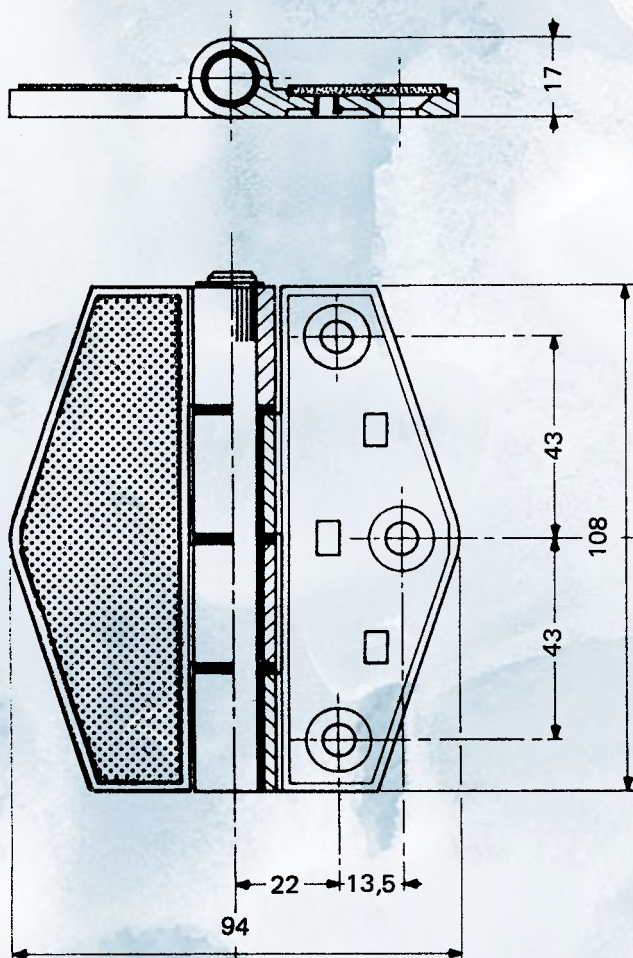

## CHARNIERES pour portes encastrées

Axe non corrosif  
**730** : décalage 22 et 27 mm  
 Charnière sans rampe  
 Interchangeable gauche ou droite

**731** : décalage 22 et 27 mm  
 Charnière à rampe  
**Préciser** : gauche ou droite

## HINGES for inset doors

Incorporating nylon bearings  
Non corrosive pin  
Offset : 22, 27 and 32 mm (27 mm + 5 mm)

**760** : non rising hinge  
Interchangeable for left or right hand doors

**Finish** : enamelled

## CHARNIERES pour portes à fleur

Interchangeable gauche ou droite

**Finition :** chromé avec cache noir

## HINGES for flush doors

Interchangeable for left or right hand doors

**Finish:** chromium plated with black cover

Réf.	820
Poids / Weight	370 g
Nombre de vis de pose Number of screws	6
Diamètre des vis Dim. of screws	6
Poids max. des portes Max. door weight	40 kg