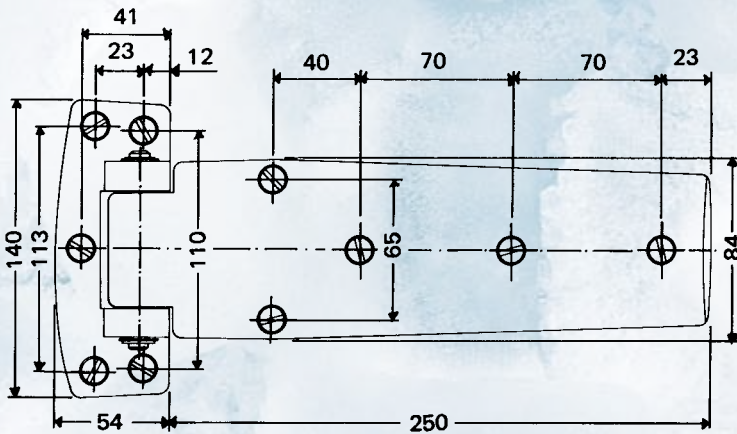

**Finition** : émaillé

**761** : charnière à rampes  
**Préciser** : gauche ou droite

**Finition** : émaillé

## **HINGES** for inset doors

Incorporating nylon bearings  
Non corrosive pin  
Offset : 22, 27 and 32 mm (27 mm + 5 mm)

**760** : non rising hinge  
Interchangeable for left or right hand doors

**Finish** : enamelled

**761** : rising hinge  
**To be specified** : right or left hand doors

**Finish** : enamelled

Réf.	760	761
Poids / Weight	620 g	660 g
Nombre de vis de pose Number of screws	10	10
Diamètre des vis Dim. of screws	6 mm	6 mm
Poids max. des portes Max. door weight	100 kg	80 kg