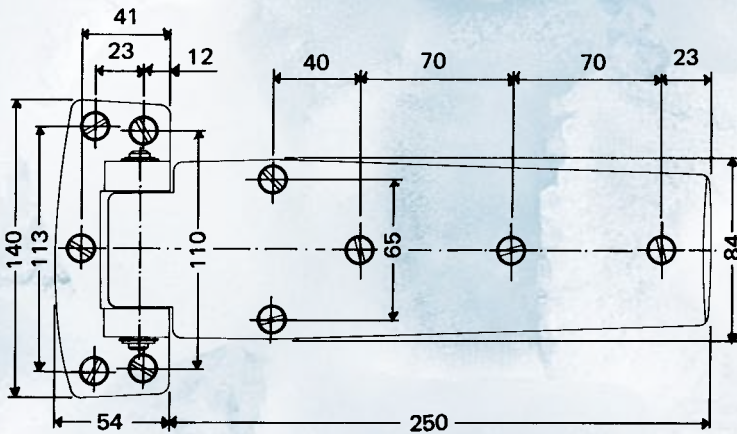

**Finition** : émaillé

**761** : charnière à rampes  
**Préciser** : gauche ou droite

**Finition** : émaillé

## HINGES for inset doors

Incorporating nylon bearings  
Non corrosive pin  
Offset : 22, 27 and 32 mm (27 mm + 5 mm)

**760** : non rising hinge  
Interchangeable for left or right hand doors

**Finish** : enamelled

**761** : rising hinge  
**To be specified** : right or left hand doors

**Finish** : enamelled

Réf.	760	761
Poids / Weight	620 g	660 g
Nombre de vis de pose Number of screws	10	10
Diamètre des vis Dim. of screws	6 mm	6 mm
Poids max. des portes Max. door weight	100 kg	80 kg