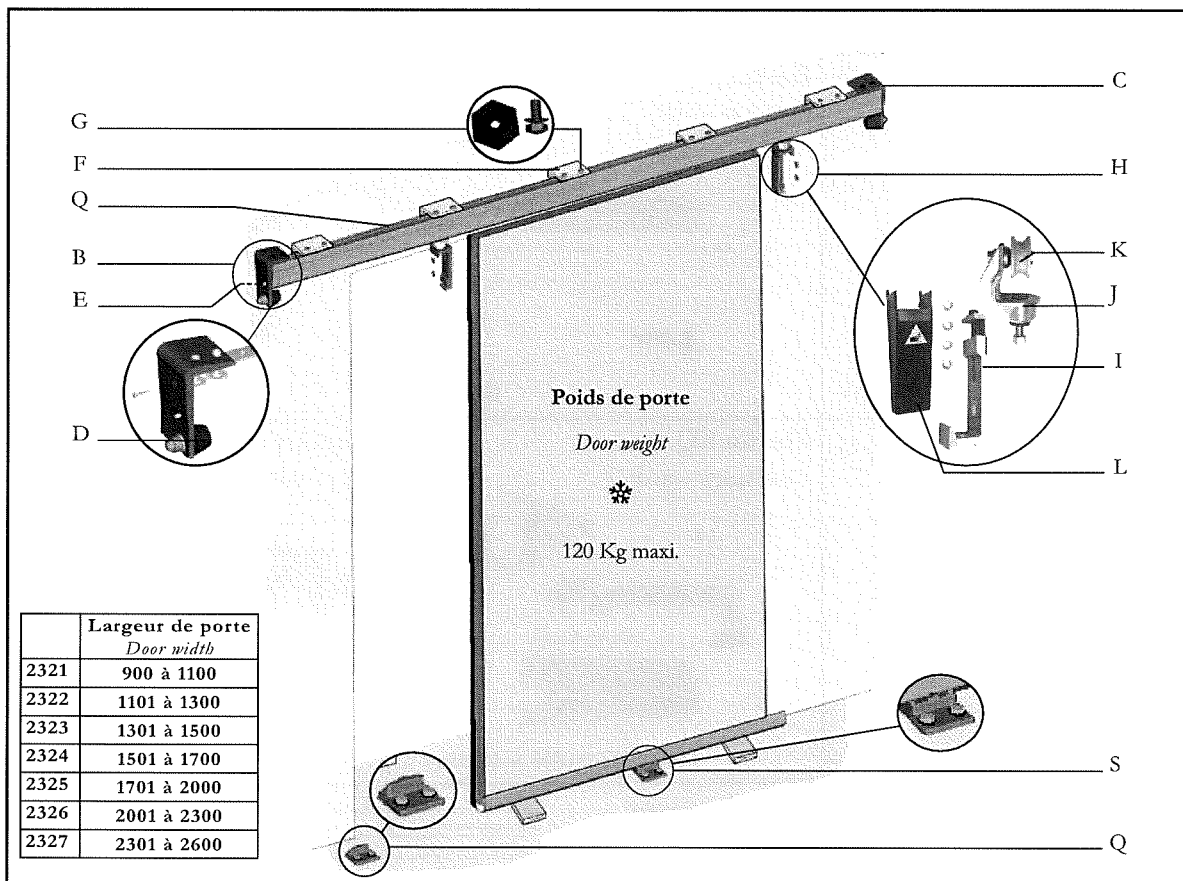

Service Après-Vente - *After Sales Service*
2420 SAV 17/07/08

A6

FERMATIC 2420