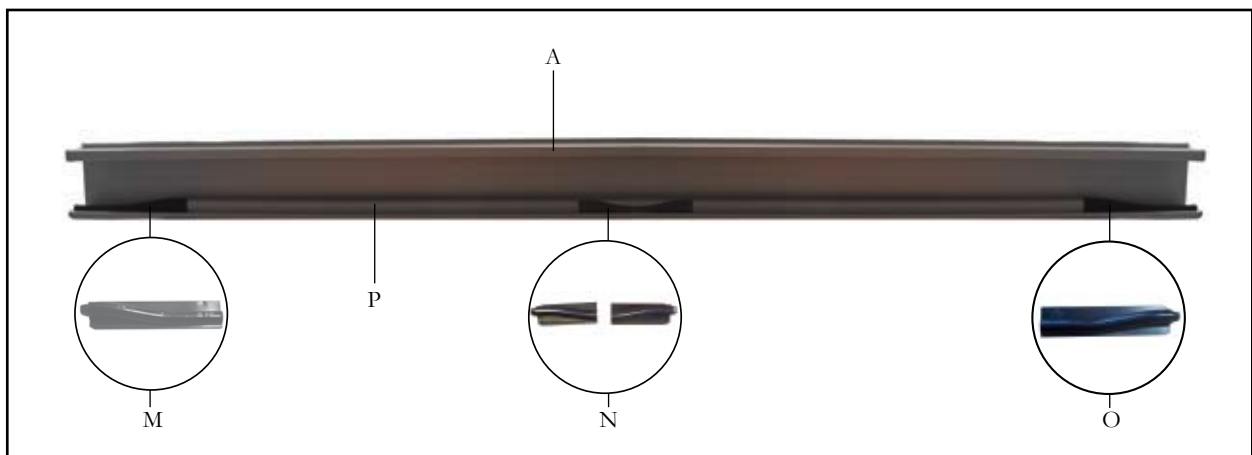

Service Après-Vente - *After Sales Service*

A6

2320-AV 97 SAV 17/07/08

**FERMATIC 2320 (avant 97)**  
*FERMATIC 2320 (before 97)*

Poids de porte  
*Door weight*  
 ❄️  
 80 Kg maxi.

	Largeur de porte <i>Door width</i>
2321	900 à 1100
2322	1101 à 1300
2323	1301 à 1500
2324	1501 à 1700
2325	1701 à 2000
2326	2001 à 2300
2327	2301 à 2600

## 2320-AV 97 SAV 17/07/08

<p><b>Rail</b> <i>Rail</i></p>  <p>2320-1660191    2324-1409491-03 2321-1409191-03    2325-1409591-03 2322-1409291-03    2326-1409691-03 2323-1409391-03    2327-1409791-03</p>	<p><b>Butée gauche 2320/97</b> <i>Left butt 2320/97</i></p>  <p>6144923</p>	<p><b>Butée droite 2320/97</b> <i>Right butt 2320/97</i></p>  <p>6145023</p>
<p><b>Butée</b> <i>Butt</i></p>  <p>61541SAV</p>	<p><b>Butée de galet anti rebond</b> <i>Anti bounce stop 2320/97</i></p>  <p>6160700SAV</p>	<p><b>Support rail et visserie 2320/97</b> <i>Main rail bracket + screws 2320/97</i></p>  <p>6144891</p>
<p><b>Fixation rail 2320 SAV</b> <i>Fixing bolts/rail 2320 SAV</i></p>  <p>6145803SAV</p>	<p><b>Chariots EQ 2320/97 SAV</b> <i>Door hanger assy EQ 2320/97 SAV</i></p>  <p>6416691 (vendus x 2 - sale x 2)</p>	<p><b>Equerre support porte</b> <i>Door hanger bracket</i></p>  <p>6153991SAV</p>
<p><b>Chariot et galet 2320/97 SAV</b> <i>Roller assy 2320/97 SAV</i></p>  <p>6646303SAV</p>	<p><b>Galet et visserie 2320/97 SAV</b> <i>Roller and bolt 2320/97 SAV</i></p>  <p>6405603SAV</p>	<p><b>Cache équerre</b> <i>Hanger cover</i></p>  <p>13916</p>
<p><b>Rampe gauche 2320 SAV</b> <i>Ramp/LH 2320 SAV</i></p>  <p>14431</p>	<p><b>Rampe centrale 2320 SAV</b> <i>Central ramp 2320 SAV</i></p>  <p>61542SAV</p>	<p><b>Rampe droite 2320 SAV</b> <i>Ramp/RH 2320 SAV</i></p>  <p>14430</p>