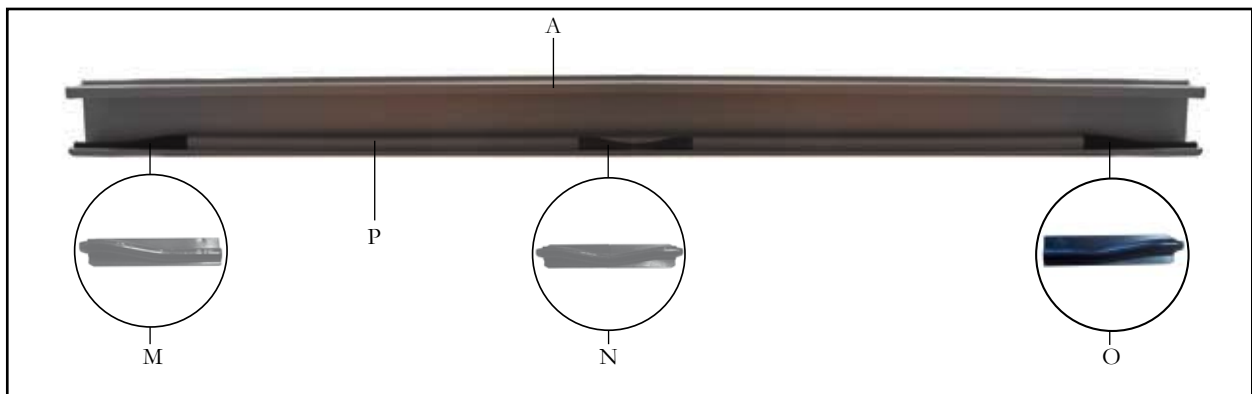

Service Après-Vente - After Sales Service
2320-AP 97 SAV 17/07/08

FERMATIC 2320 (après 97)
FERMATIC 2320 (after 97)

	Largeur de porte <i>Door width</i>
2321	900 à 1100
2322	1101 à 1300
2323	1301 à 1500
2324	1501 à 1700
2325	1701 à 2000
2326	2001 à 2300
2327	2301 à 2600

2320-AP 97 SAV 17/07/08

<p>Rail <i>Rail</i></p>  <p>2320-1660191 2324-1409491-03 2321-1409191-03 2325-1409591-03 2322-1409291-03 2326-1409691-03 2323-1409391-03 2327-1409791-03</p>	<p>Butée gauche <i>Left butt assy</i></p>  <p>6098523GSAV</p>	<p>Butée droite <i>Right butt assy</i></p>  <p>6098523DSAV</p>
<p>Butée 2320 SAV <i>Butt 2320 SAV</i></p>  <p>61541SAV</p>	<p>Anti rebond 2320 <i>Anti bounce butt 2320</i></p>  <p>60142SAV</p>	<p>Support rail et visserie <i>Main rail bracket</i></p>  <p>6036891</p>
<p>Fixation rail 2320 SAV <i>Fixing bolts/ rail 2320 SAV</i></p>  <p>6145803SAV</p>	<p>Chariots EQ 2320 SAV <i>Trolleys EQ 2320 SAV</i></p>  <p>6401891 (vendus x 2 - sale x 2)</p>	<p>Equerre support porte <i>Door hanger bracket</i></p>  <p>6153991SAV</p>
<p>Chariot et galet 2320 SAV <i>Trolley and roller 2320 SAV</i></p>  <p>6647903SAV</p>	<p>Galet et visserie 2320 SAV <i>Roller and bolt 2320 SAV</i></p>  <p>6363803SAV</p>	<p>Cache équerre <i>Door hanger bracket</i></p>  <p>13916</p>
<p>Rampe gauche <i>Ramp/LH</i></p>  <p>14431</p>	<p>Rampe centrale <i>Central ramp</i></p>  <p>61542SAV</p>	<p>Rampe droite <i>Ramp/RH</i></p>  <p>14430</p>