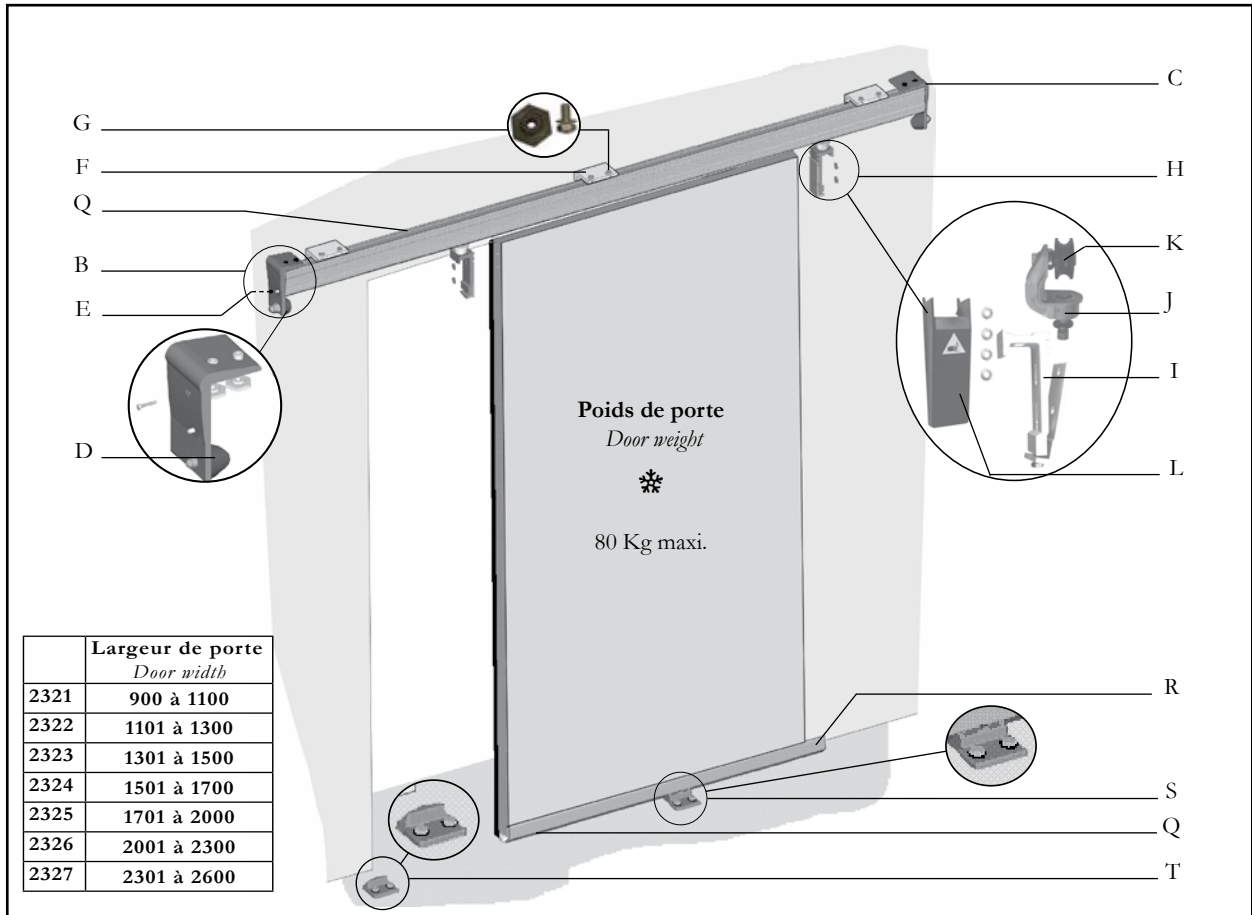

Service Après-Vente - After Sales Service
2320-AP 97 SAV 17/07/08

FERMATIC 2320 (après 97)
FERMATIC 2320 (after 97)

	Largeur de porte <i>Door width</i>
2321	900 à 1100
2322	1101 à 1300
2323	1301 à 1500
2324	1501 à 1700
2325	1701 à 2000
2326	2001 à 2300
2327	2301 à 2600

2320-AP 97 SAV 17/07/08

<p>Rail <i>Rail</i></p>  <p>2320-1660191 2324-1409491-03 2321-1409191-03 2325-1409591-03 2322-1409291-03 2326-1409691-03 2323-1409391-03 2327-1409791-03</p>	<p>Butée gauche <i>Left butt assy</i></p>  <p>6098523GSAV</p>	<p>Butée droite <i>Right butt assy</i></p>  <p>6098523DSAV</p>
<p>Butée 2320 SAV <i>Butt 2320 SAV</i></p>  <p>61541SAV</p>	<p>Anti rebond 2320 <i>Anti bounce butt 2320</i></p>  <p>60142SAV</p>	<p>Support rail et visserie <i>Main rail bracket</i></p>  <p>6036891</p>
<p>Fixation rail 2320 SAV <i>Fixing bolts/ rail 2320 SAV</i></p>  <p>6145803SAV</p>	<p>Chariots EQ 2320 SAV <i>Trolleys EQ 2320 SAV</i></p>  <p>6401891 (vendus x 2 - sale x 2)</p>	<p>Equerre support porte <i>Door hanger bracket</i></p>  <p>6153991SAV</p>
<p>Chariot et galet 2320 SAV <i>Trolley and roller 2320 SAV</i></p>  <p>6647903SAV</p>	<p>Galet et visserie 2320 SAV <i>Roller and bolt 2320 SAV</i></p>  <p>6363803SAV</p>	<p>Cache équerre <i>Door hanger bracket</i></p>  <p>13916</p>
<p>Rampe gauche <i>Ramp/LH</i></p>  <p>14431</p>	<p>Rampe centrale <i>Central ramp</i></p>  <p>61542SAV</p>	<p>Rampe droite <i>Ramp/RH</i></p>  <p>14430</p>