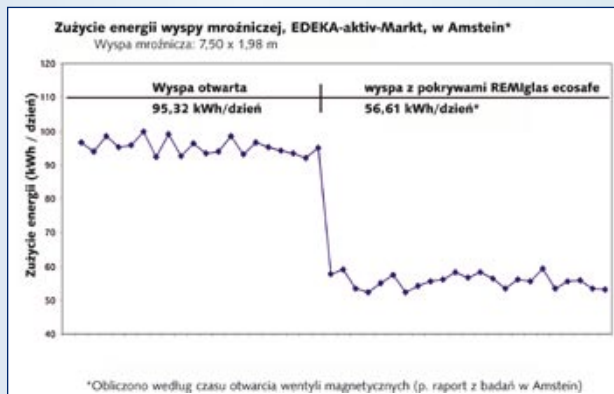

Oszczędność energii ponad 40% gwarantowana

System pokryw REMIglas ecosafe dla wysp mroźniczych zapewnia znaczącą i natychmiastową oszczędność zużywanej energii. Dzięki spadkowi zużycia energii o przynajmniej 40% Państwa inwestycja zamortyzuje się już w krótkim czasie.

Redukcja zużycia energii