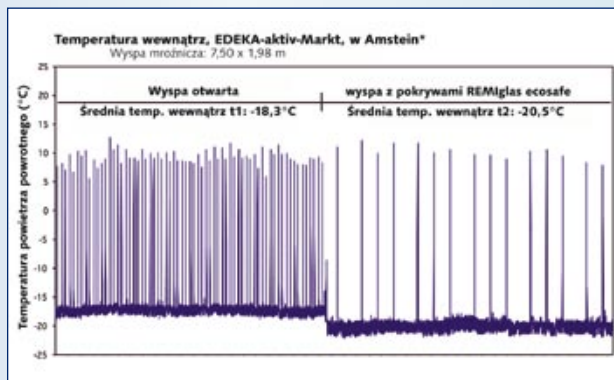

Polepszenie temperatury o 3-5 °C gwarantowane

Dbłość o środowisko naturalne

Państwa klienci docenią zaangażowanie w aktywną ochronę środowiska naturalnego poprzez zmniejszenie zużycia energii. Dla klienta coraz bardziej liczy się nie tylko komfort zakupów, ale i ochrona środowiska, dlatego z pewnością odwiedzi ten supermarket ponownie.